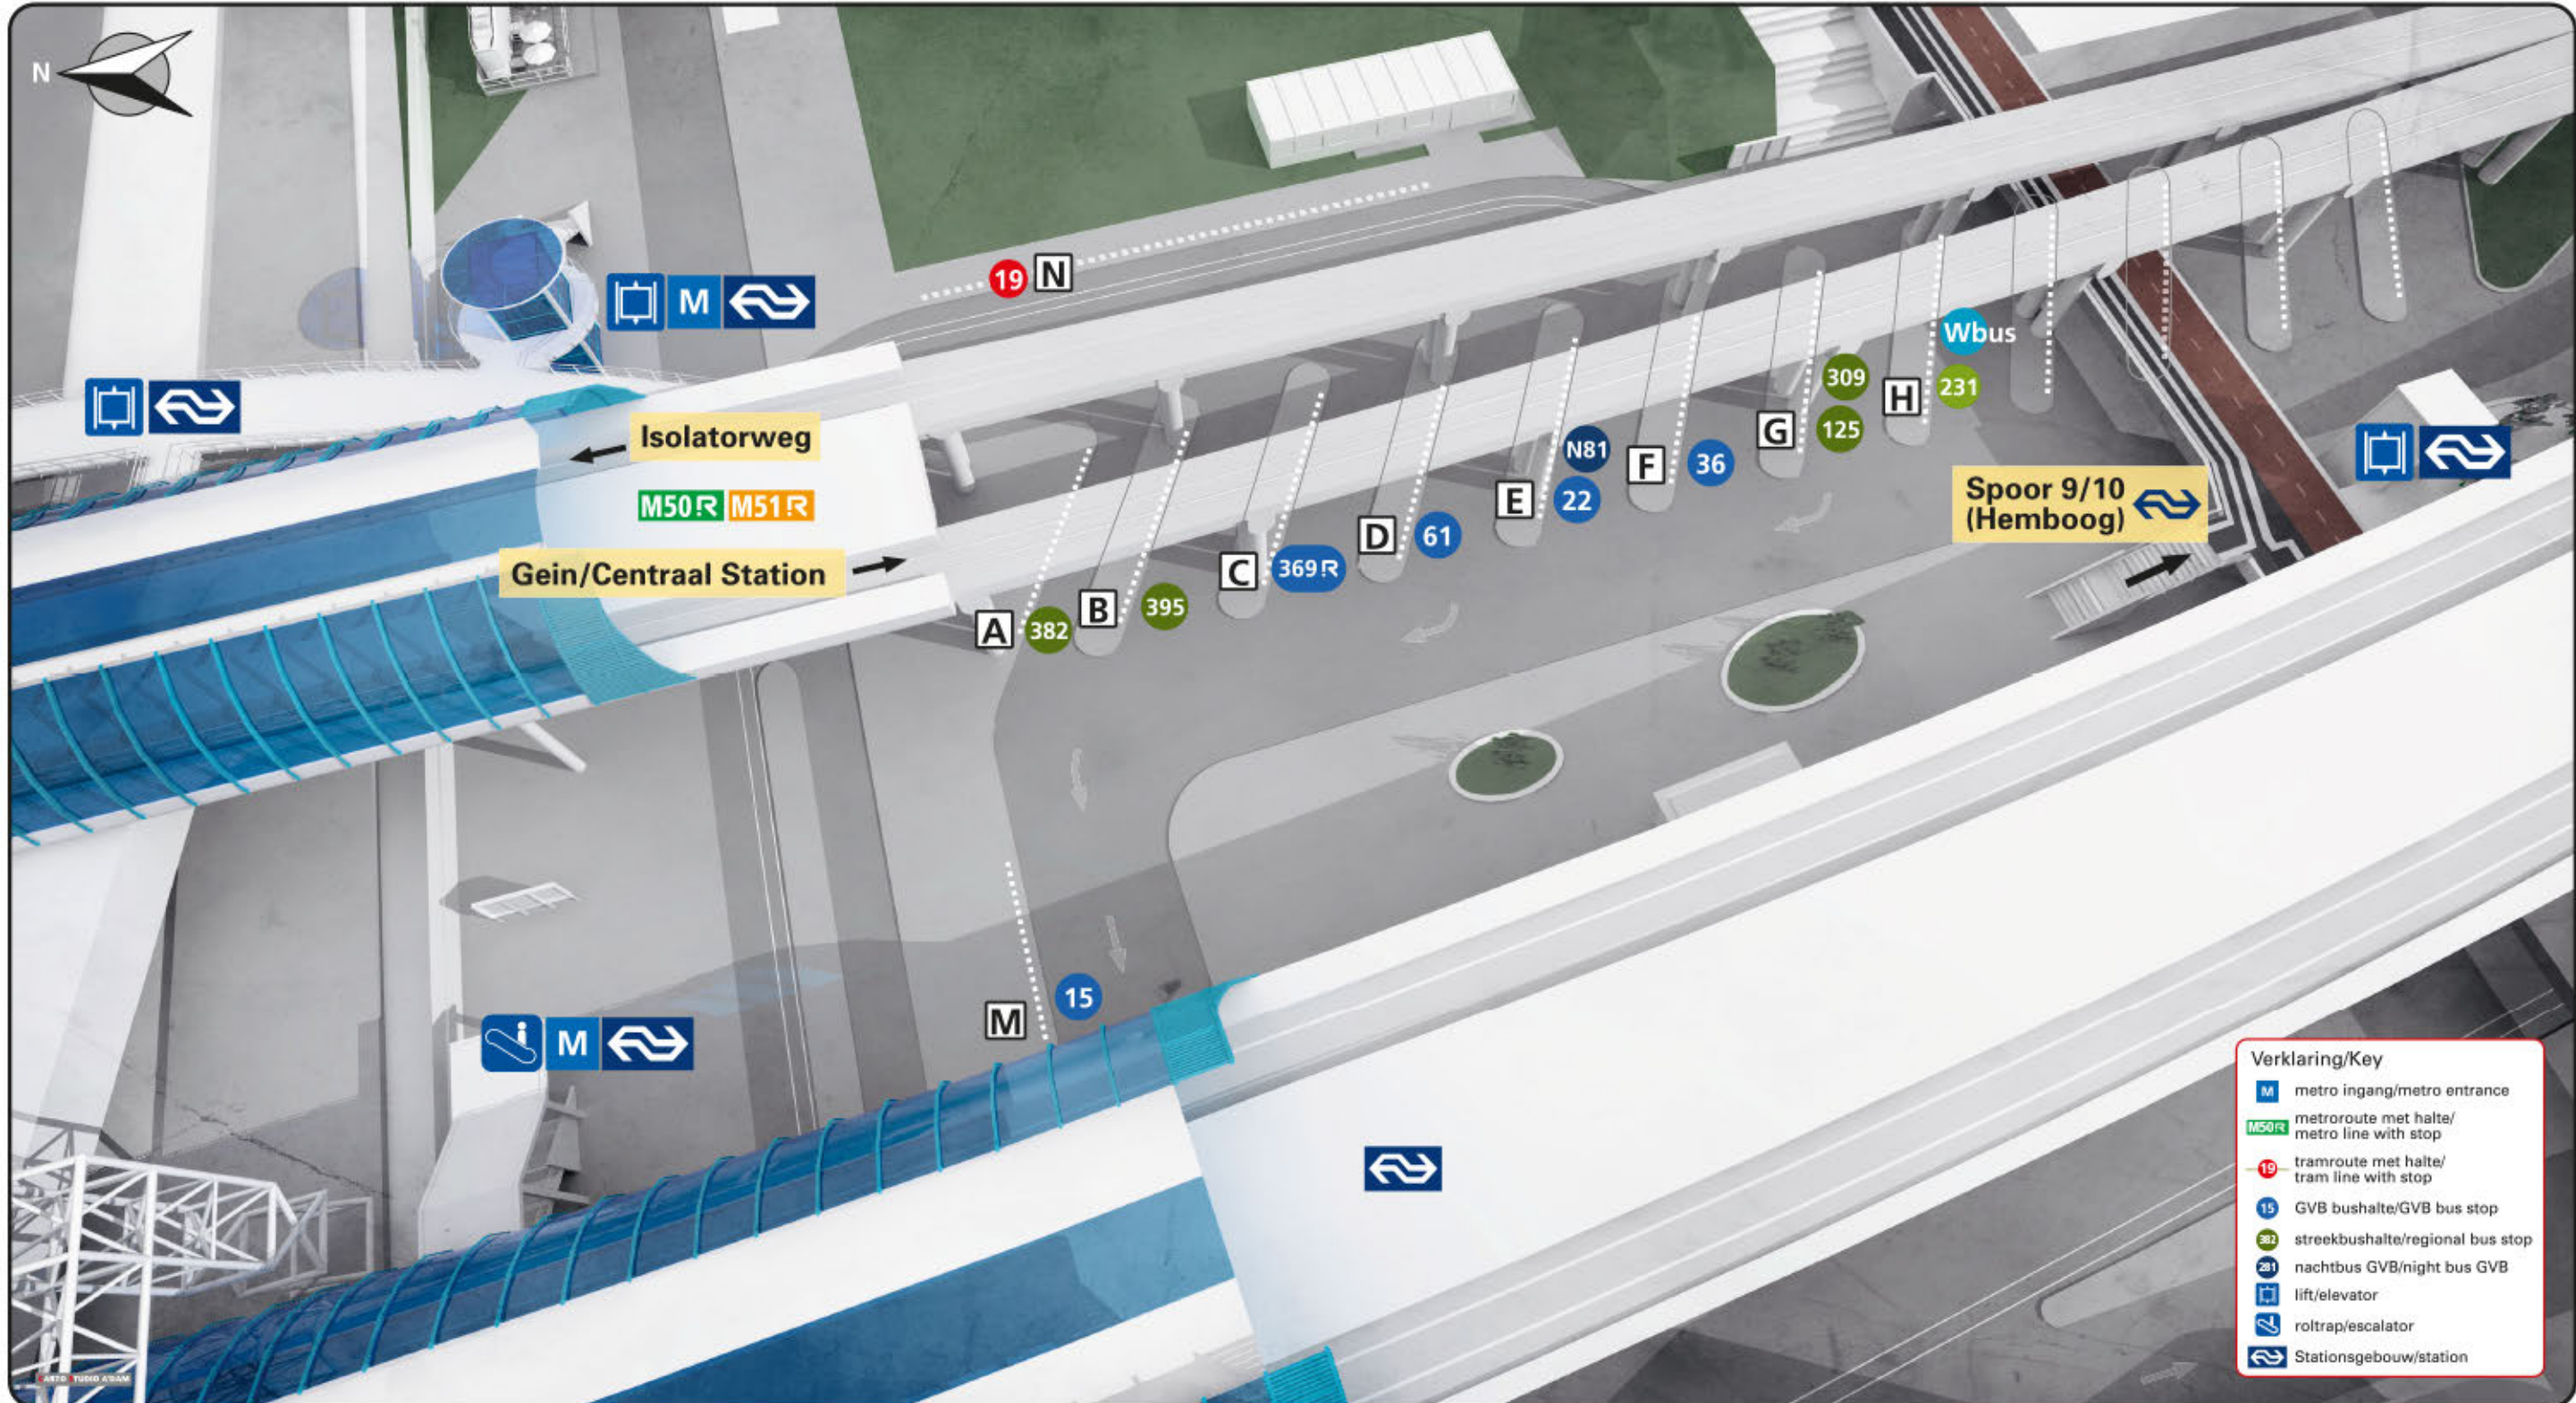

Station Sloterdijk

Verklaring/Key	
	metro ingang/metro entrance
	metroroute met halte/ metro line with stop
	tramroute met halte/ tram line with stop
	GVB bushalte/GVB bus stop
	streekbushalte/regional bus stop
	nachtbus GVB/night bus GVB
	lift/elevator
	roltrap/escalator
	Stationsgebouw/station