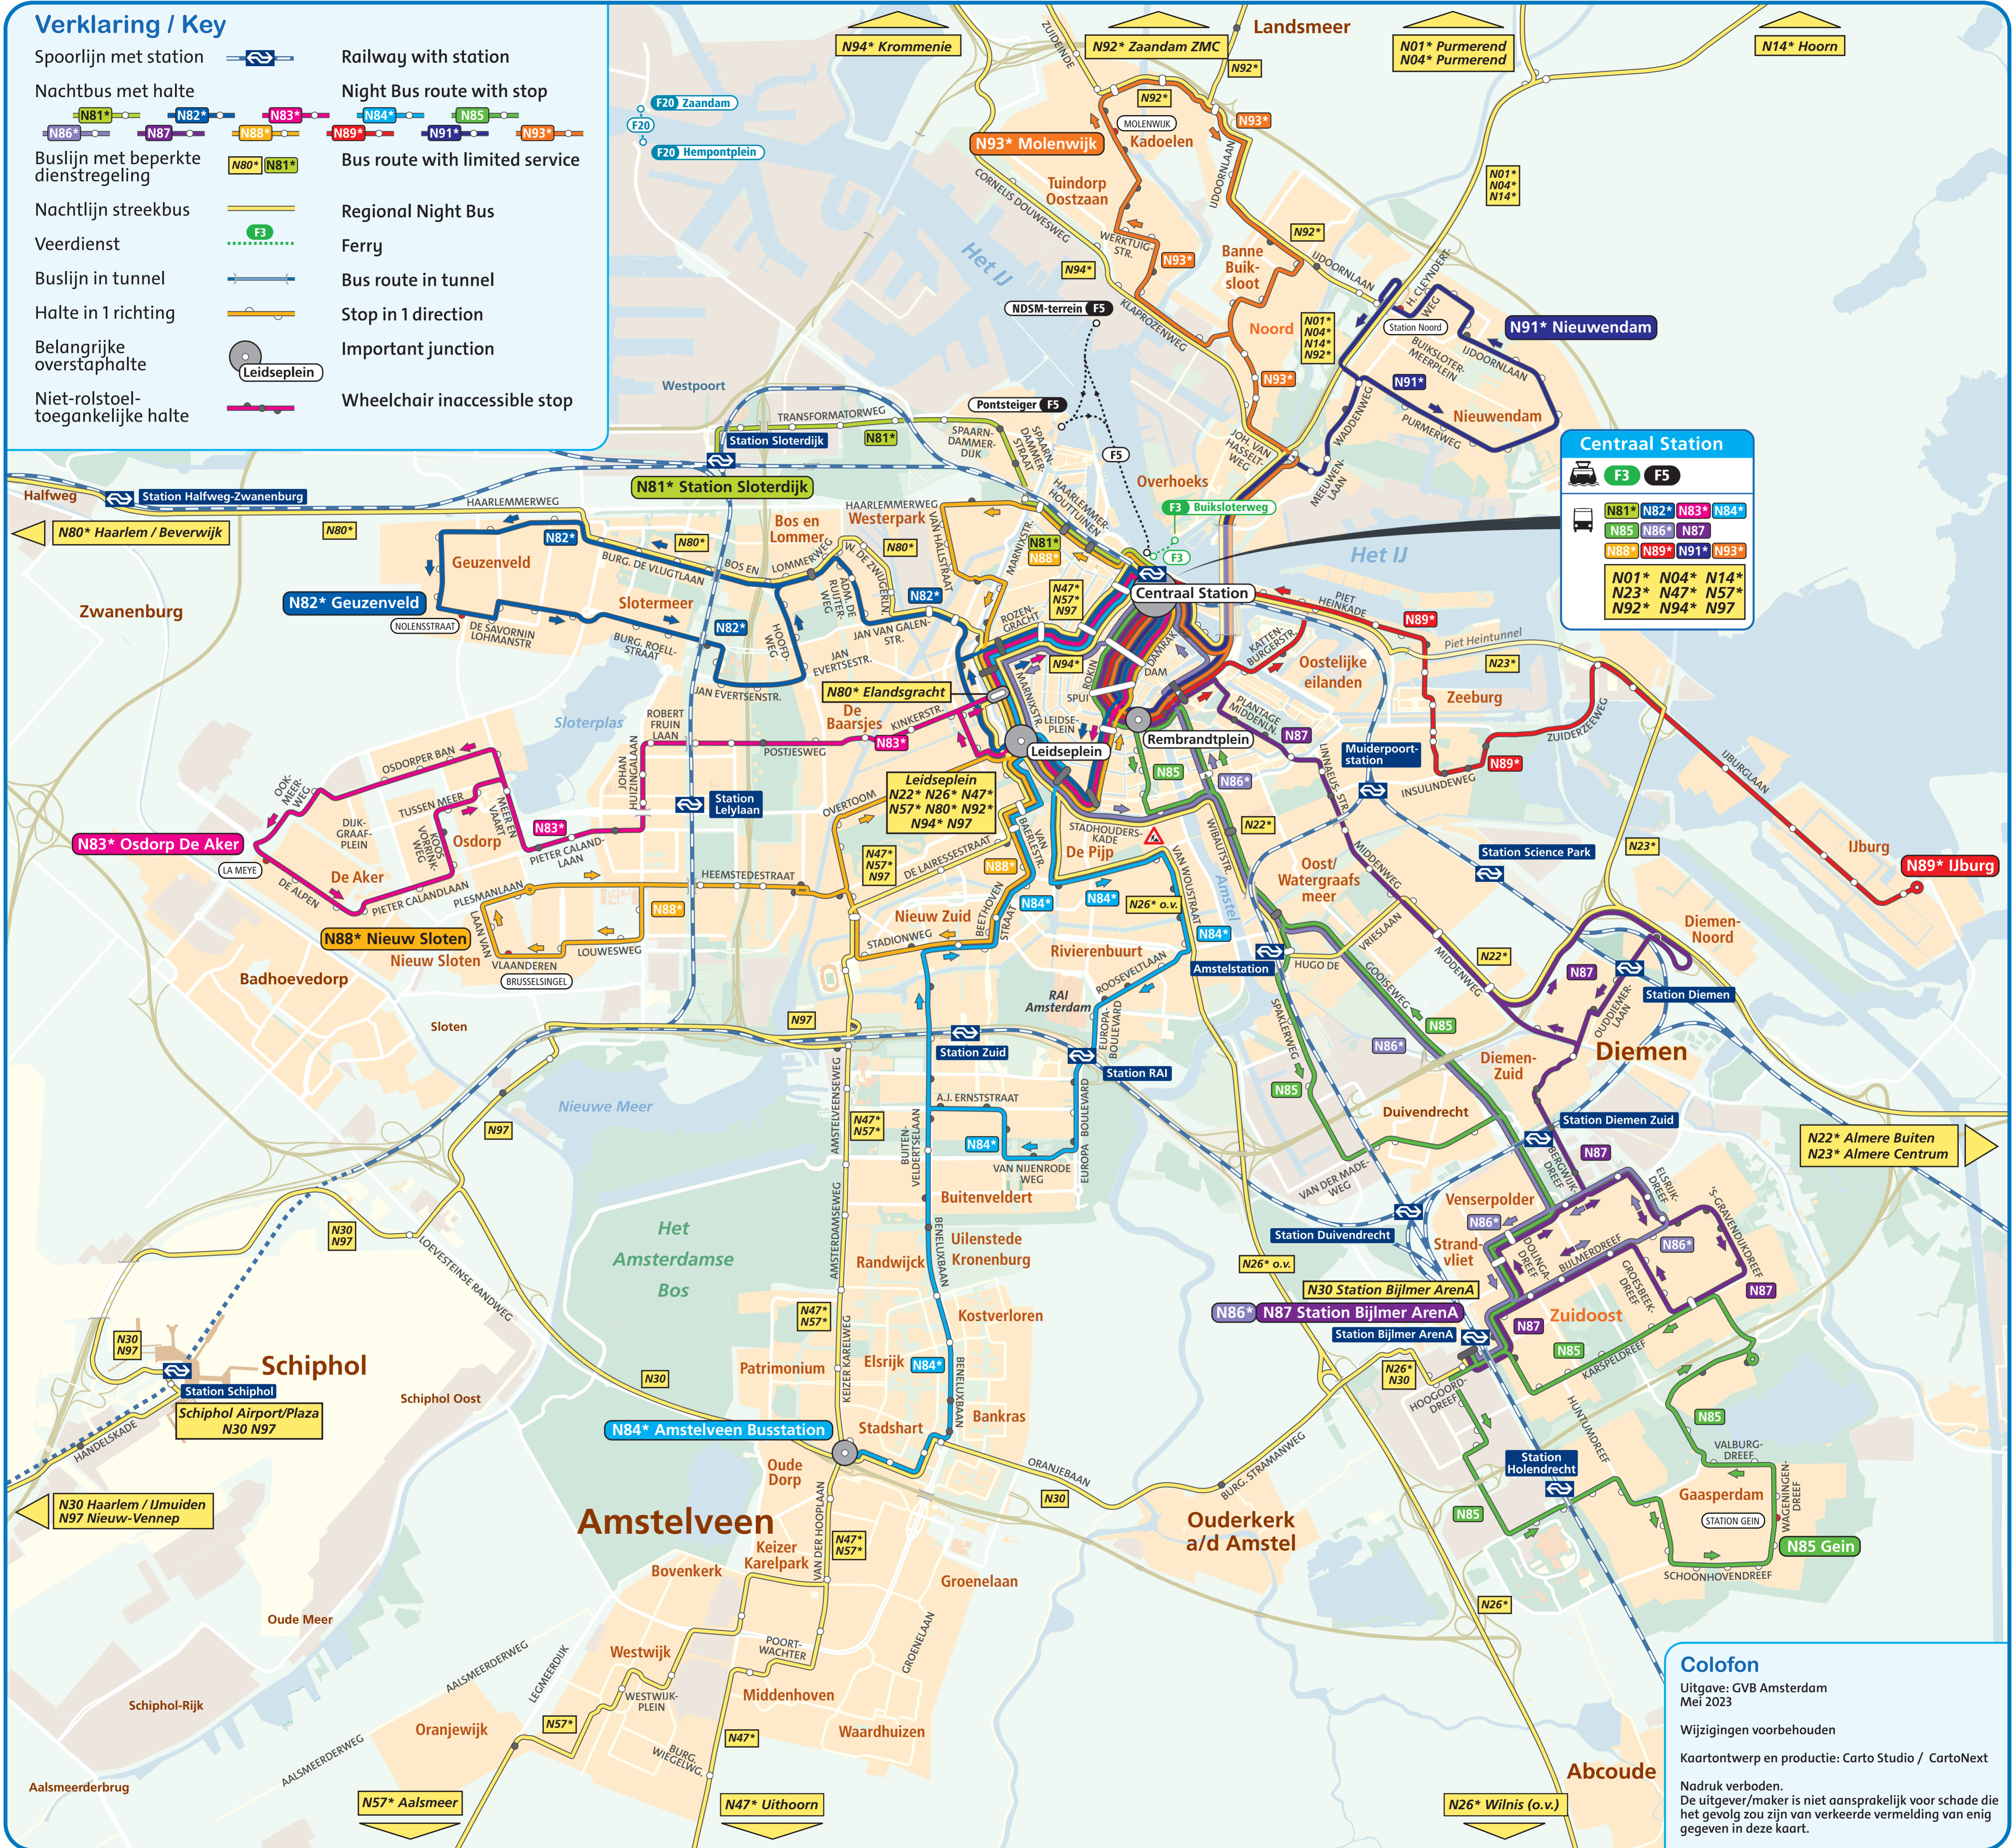

Verklaring / Key

- Spoorlijn met station  Railway with station
- Nachtbus met halte  Night Bus route with stop
- Buslijn met beperkte dienstregeling  Bus route with limited service
- Nachtlijn streekbus  Regional Night Bus
- Veerdienst  Ferry
- Buslijn in tunnel  Bus route in tunnel
- Halte in 1 richting  Stop in 1 direction
- Belangrijke overstaphalte  Important junction
- Niet-rolstoel-toegankelijke halte  Wheelchair inaccessible stop

Centraal Station

	F3	F5		
	N81*	N82*	N83*	N84*
	N85	N86	N87	
	N88*	N89*	N91*	N93*
	N01*	N04*	N14*	
	N23*	N47*	N57*	
	N92*	N94*	N97	

Colofon

Uitgave: GVB Amsterdam
Mei 2023

Wijzigingen voorbehouden

Kaartontwerp en productie: Carto Studio / CartoNext