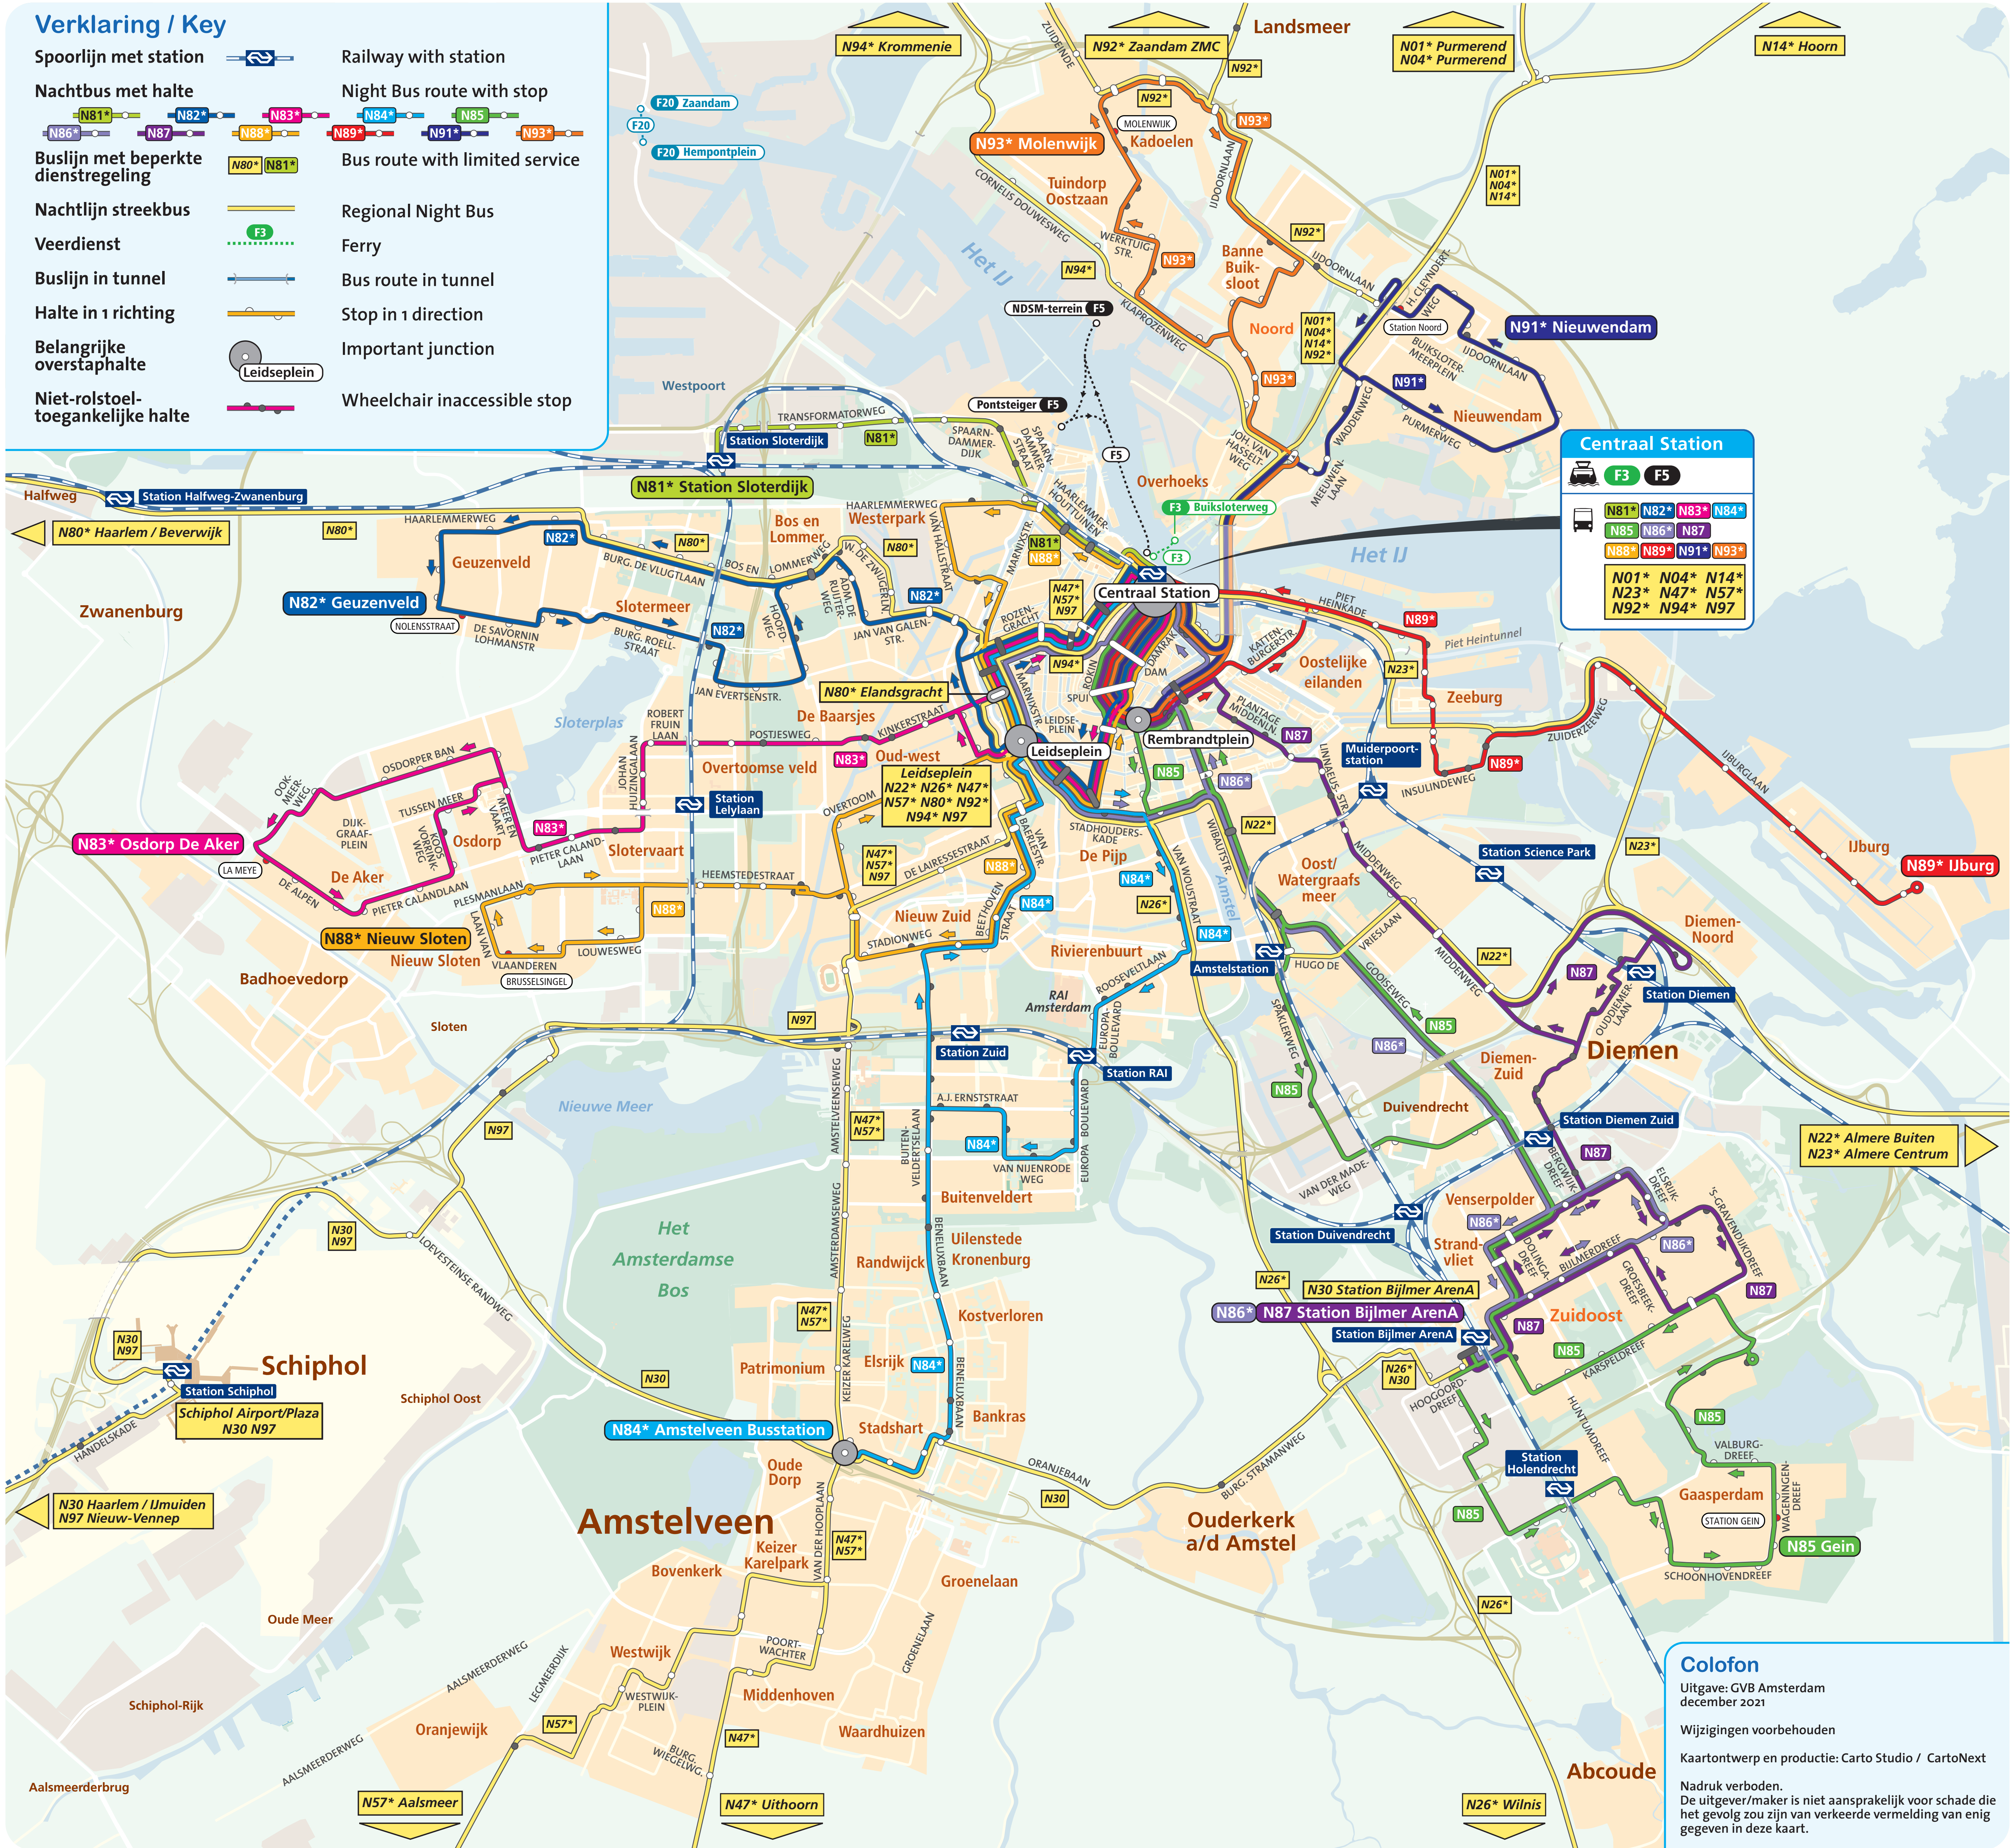

# Verklaring / Key

- Spoorlijn met station  Railway with station
- Nachtbus met halte  Night Bus route with stop
- Buslijn met beperkte dienstregeling  Bus route with limited service
- Nachtlijn streekbus  Regional Night Bus
- Veerdienst  Ferry
- Buslijn in tunnel  Bus route in tunnel
- Halte in 1 richting  Stop in 1 direction
- Belangrijke overstaphalte  Important junction
- Niet-rolstoel-toegankelijke halte  Wheelchair inaccessible stop

Centraal Station	
	F3 F5
	N81* N82* N83* N84* N85 N86 N87 N88* N89 N91* N93*
	N01* N04* N14* N23* N47* N57* N92* N94* N97

**Colofon**  
 Uitgave: GVB Amsterdam  
 december 2021  
 Wijzigingen voorbehouden  
 Kaartontwerp en productie: Carto Studio / CartoNext  
 Nadruk verboden.  
 De uitgever/maker is niet aansprakelijk voor schade die het gevolg zou zijn van verkeerde vermelding van enig gegeven in deze kaart.