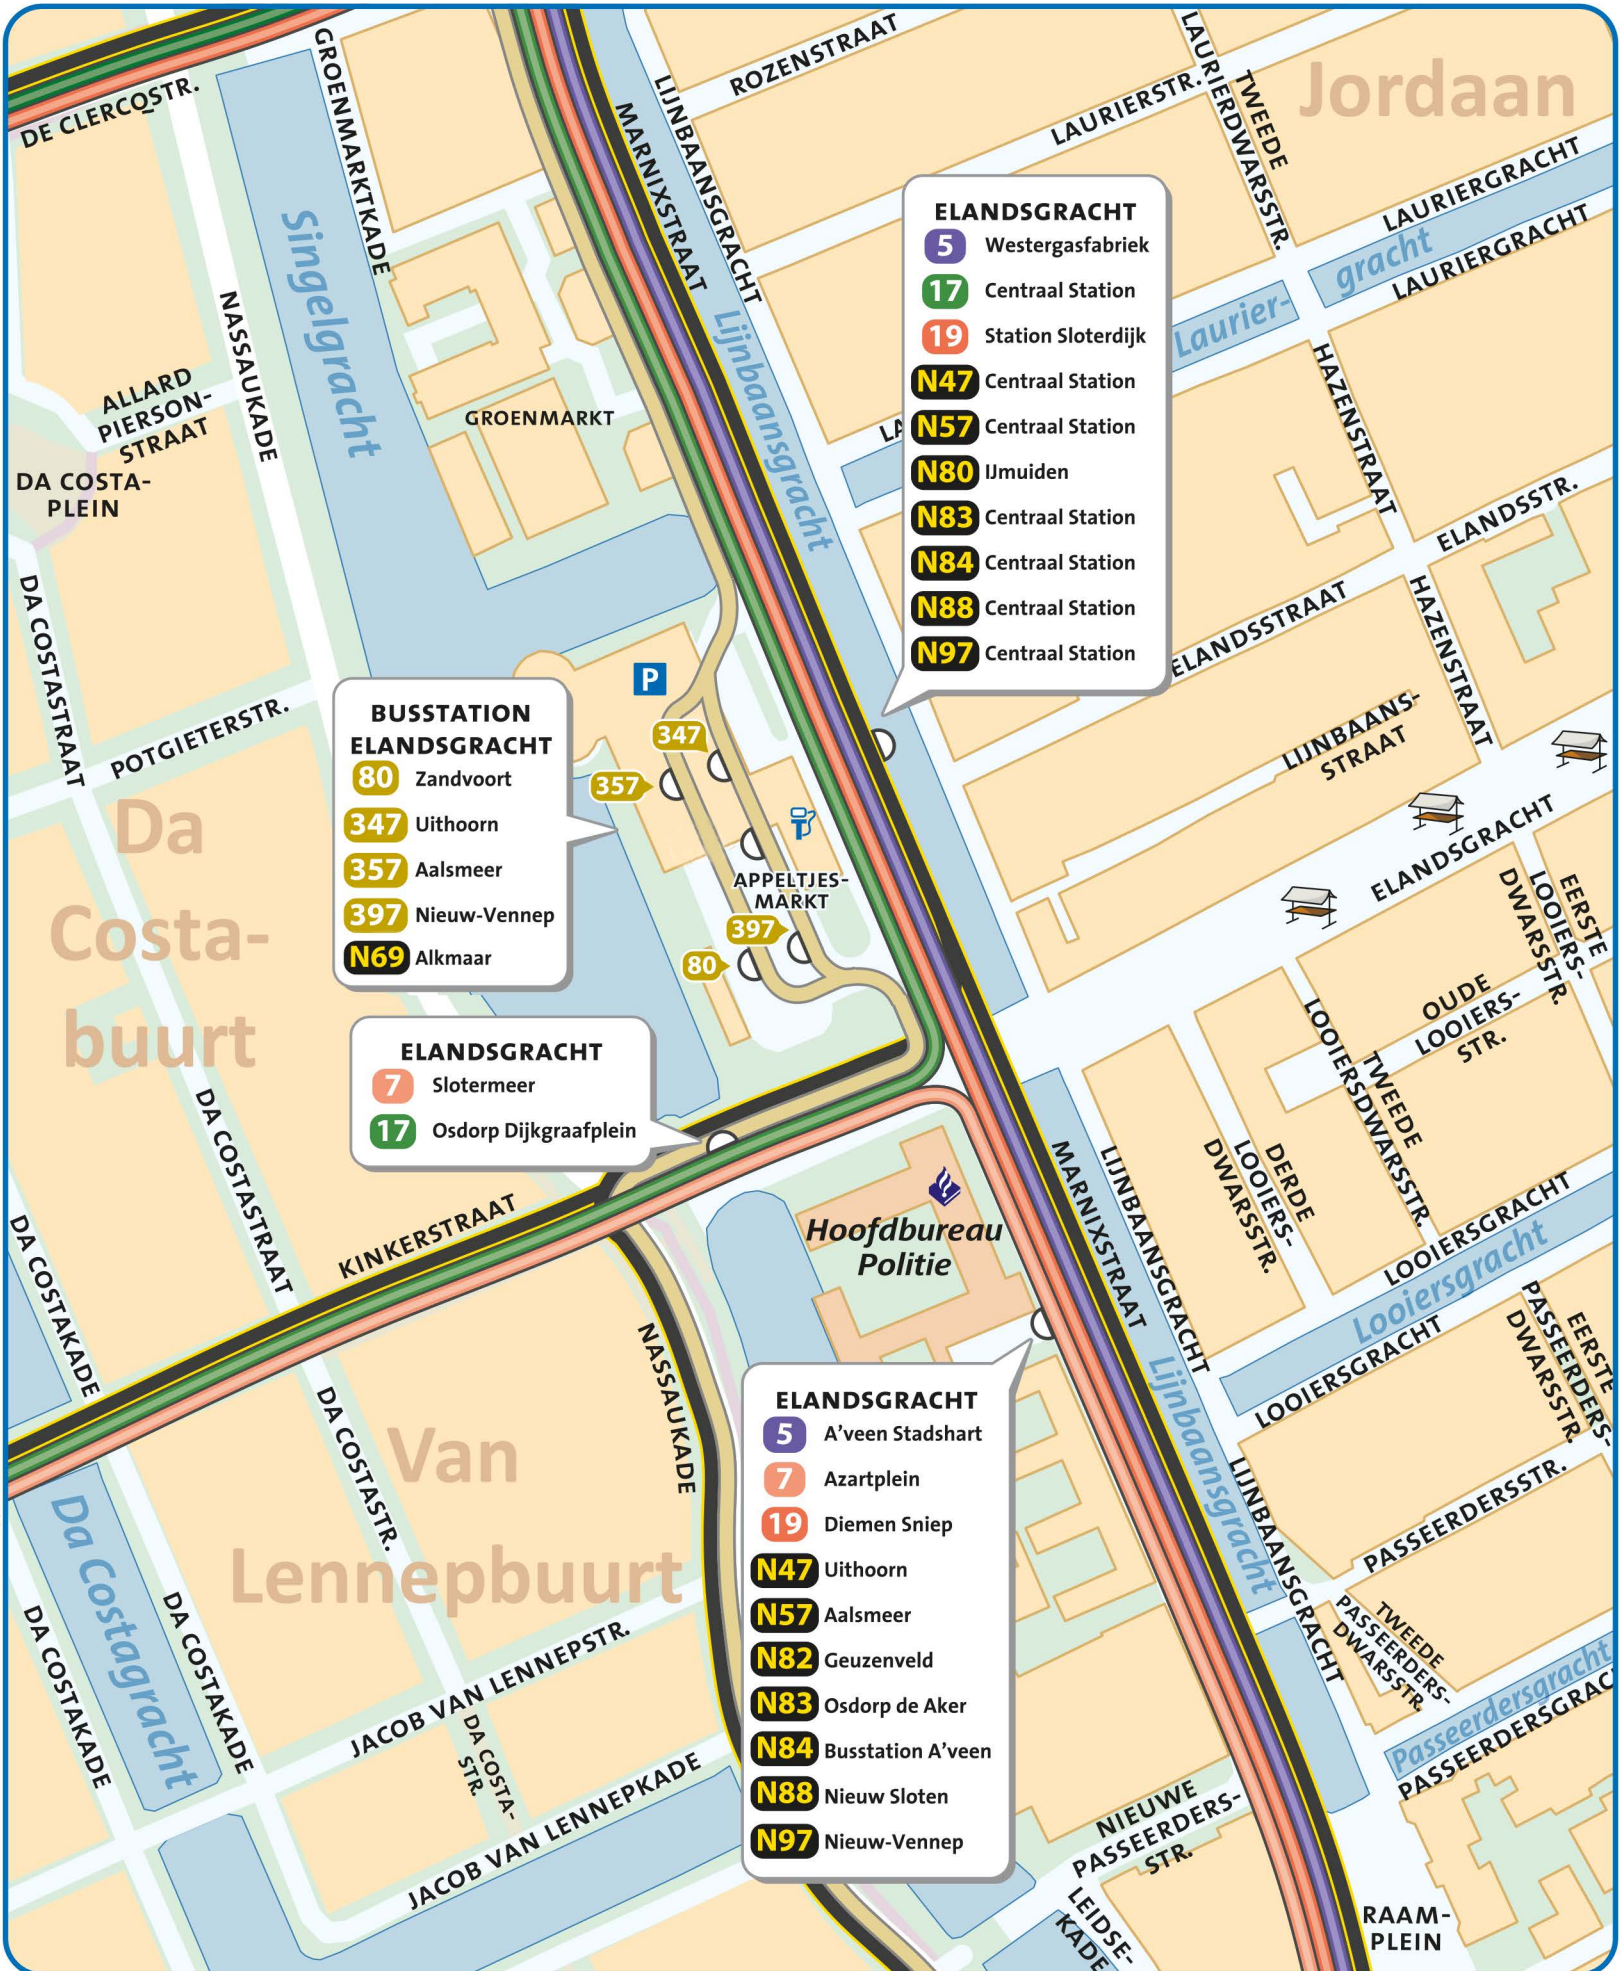

Busstation Elandsgracht

17 19 5

19 13

7 17

- ELANDSGRACHT**
- 5** Westergasfabriek
 - 17** Centraal Station
 - 19** Station Sloterdijk
 - N47** Centraal Station
 - N57** Centraal Station
 - N80** IJmuiden
 - N83** Centraal Station
 - N84** Centraal Station
 - N88** Centraal Station
 - N97** Centraal Station

- BUSSTATION ELANDSGRACHT**
- 80** Zandvoort
 - 347** Uithoorn
 - 357** Aalsmeer
 - 397** Nieuw-Vennep
 - N69** Alkmaar

- ELANDSGRACHT**
- 7** Slotermeer
 - 17** Osdorp Dijkgraafplein

- ELANDSGRACHT**
- 5** A'veen Stadshart
 - 7** Azartplein
 - 19** Diemen Sniep
 - N47** Uithoorn
 - N57** Aalsmeer
 - N82** Geuzenveld
 - N83** Osdorp de Aker
 - N84** Busstation A'veen
 - N88** Nieuw Sloten
 - N97** Nieuw-Vennep