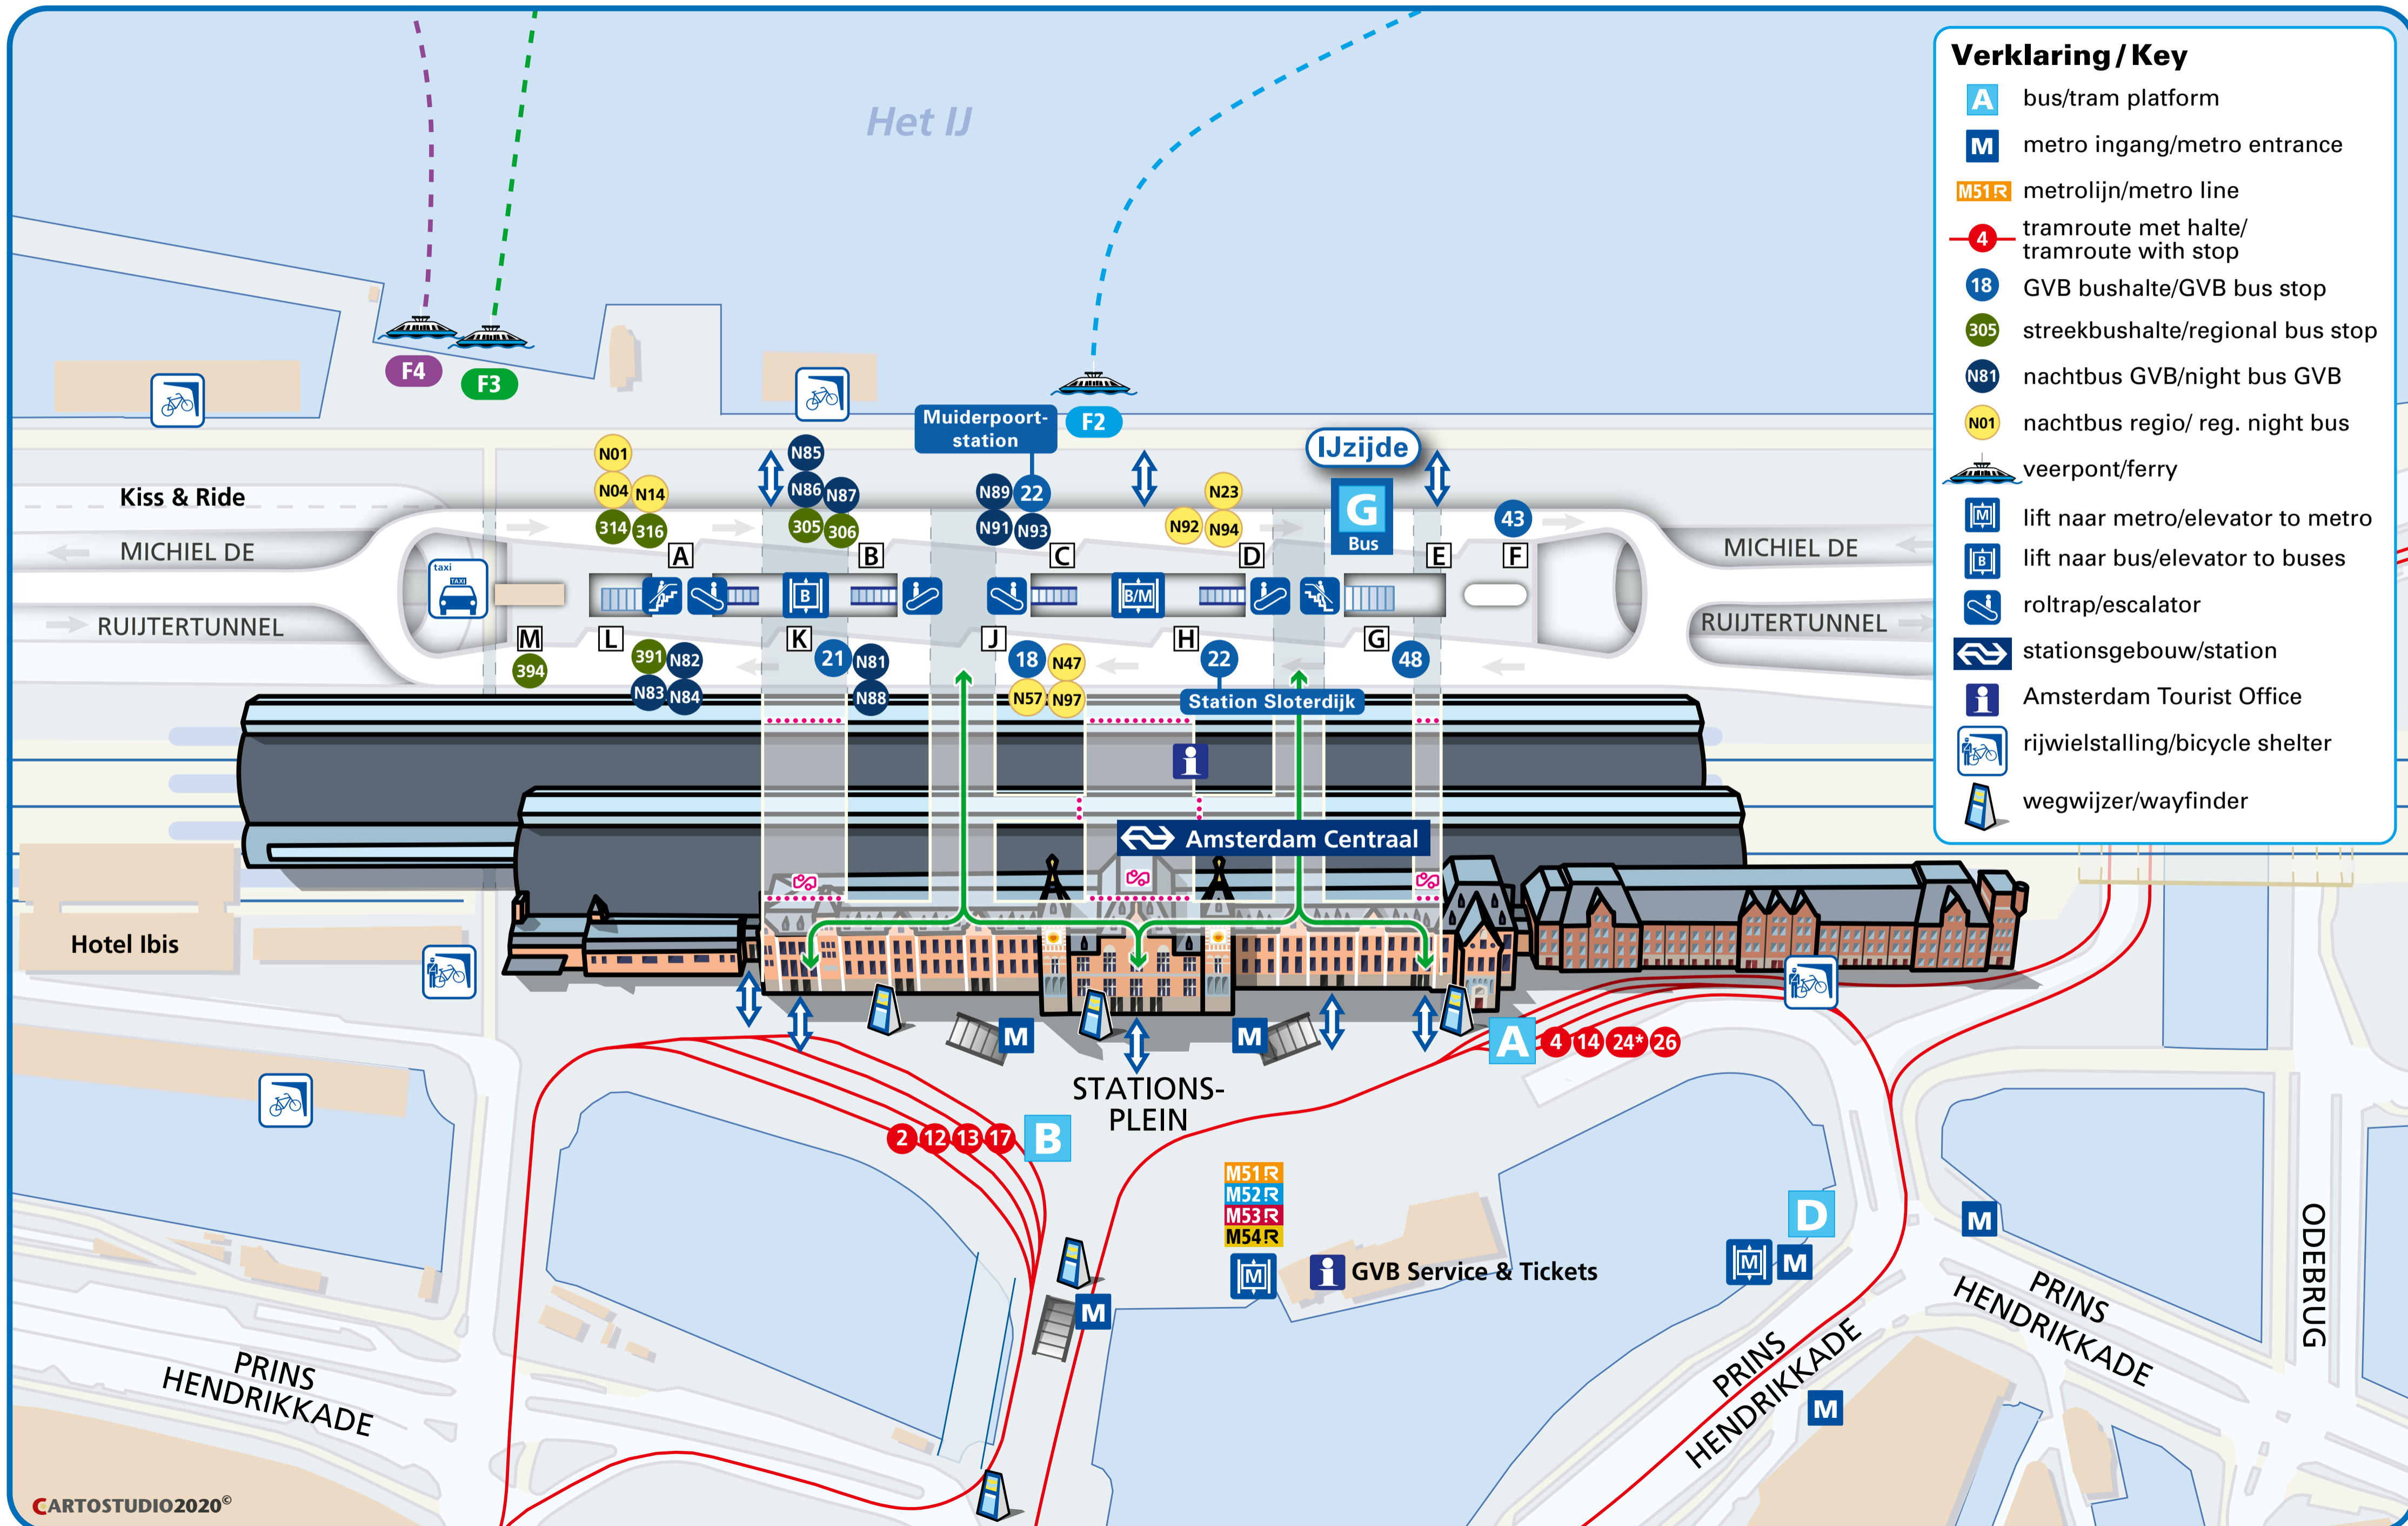

Centraal Station

Verklaring / Key

- A bus/tram platform
- M metro ingang/metro entrance
- M51R metrolijn/metro line
- 4 tramroute met halte/
tramroute with stop
- 18 GVB bushalte/GVB bus stop
- 305 streekbushalte/regional bus stop
- N81 nachtbus GVB/night bus GVB
- N01 nachtbus regio/ reg. night bus
- veerpont/ferry
- lift naar metro/elevator to metro
- lift naar bus/elevator to buses
- roltrap/escalator
- stationsgebouw/station
- Amsterdam Tourist Office
- rijwielstalling/bicycle shelter
- wegwijzer/wayfinder