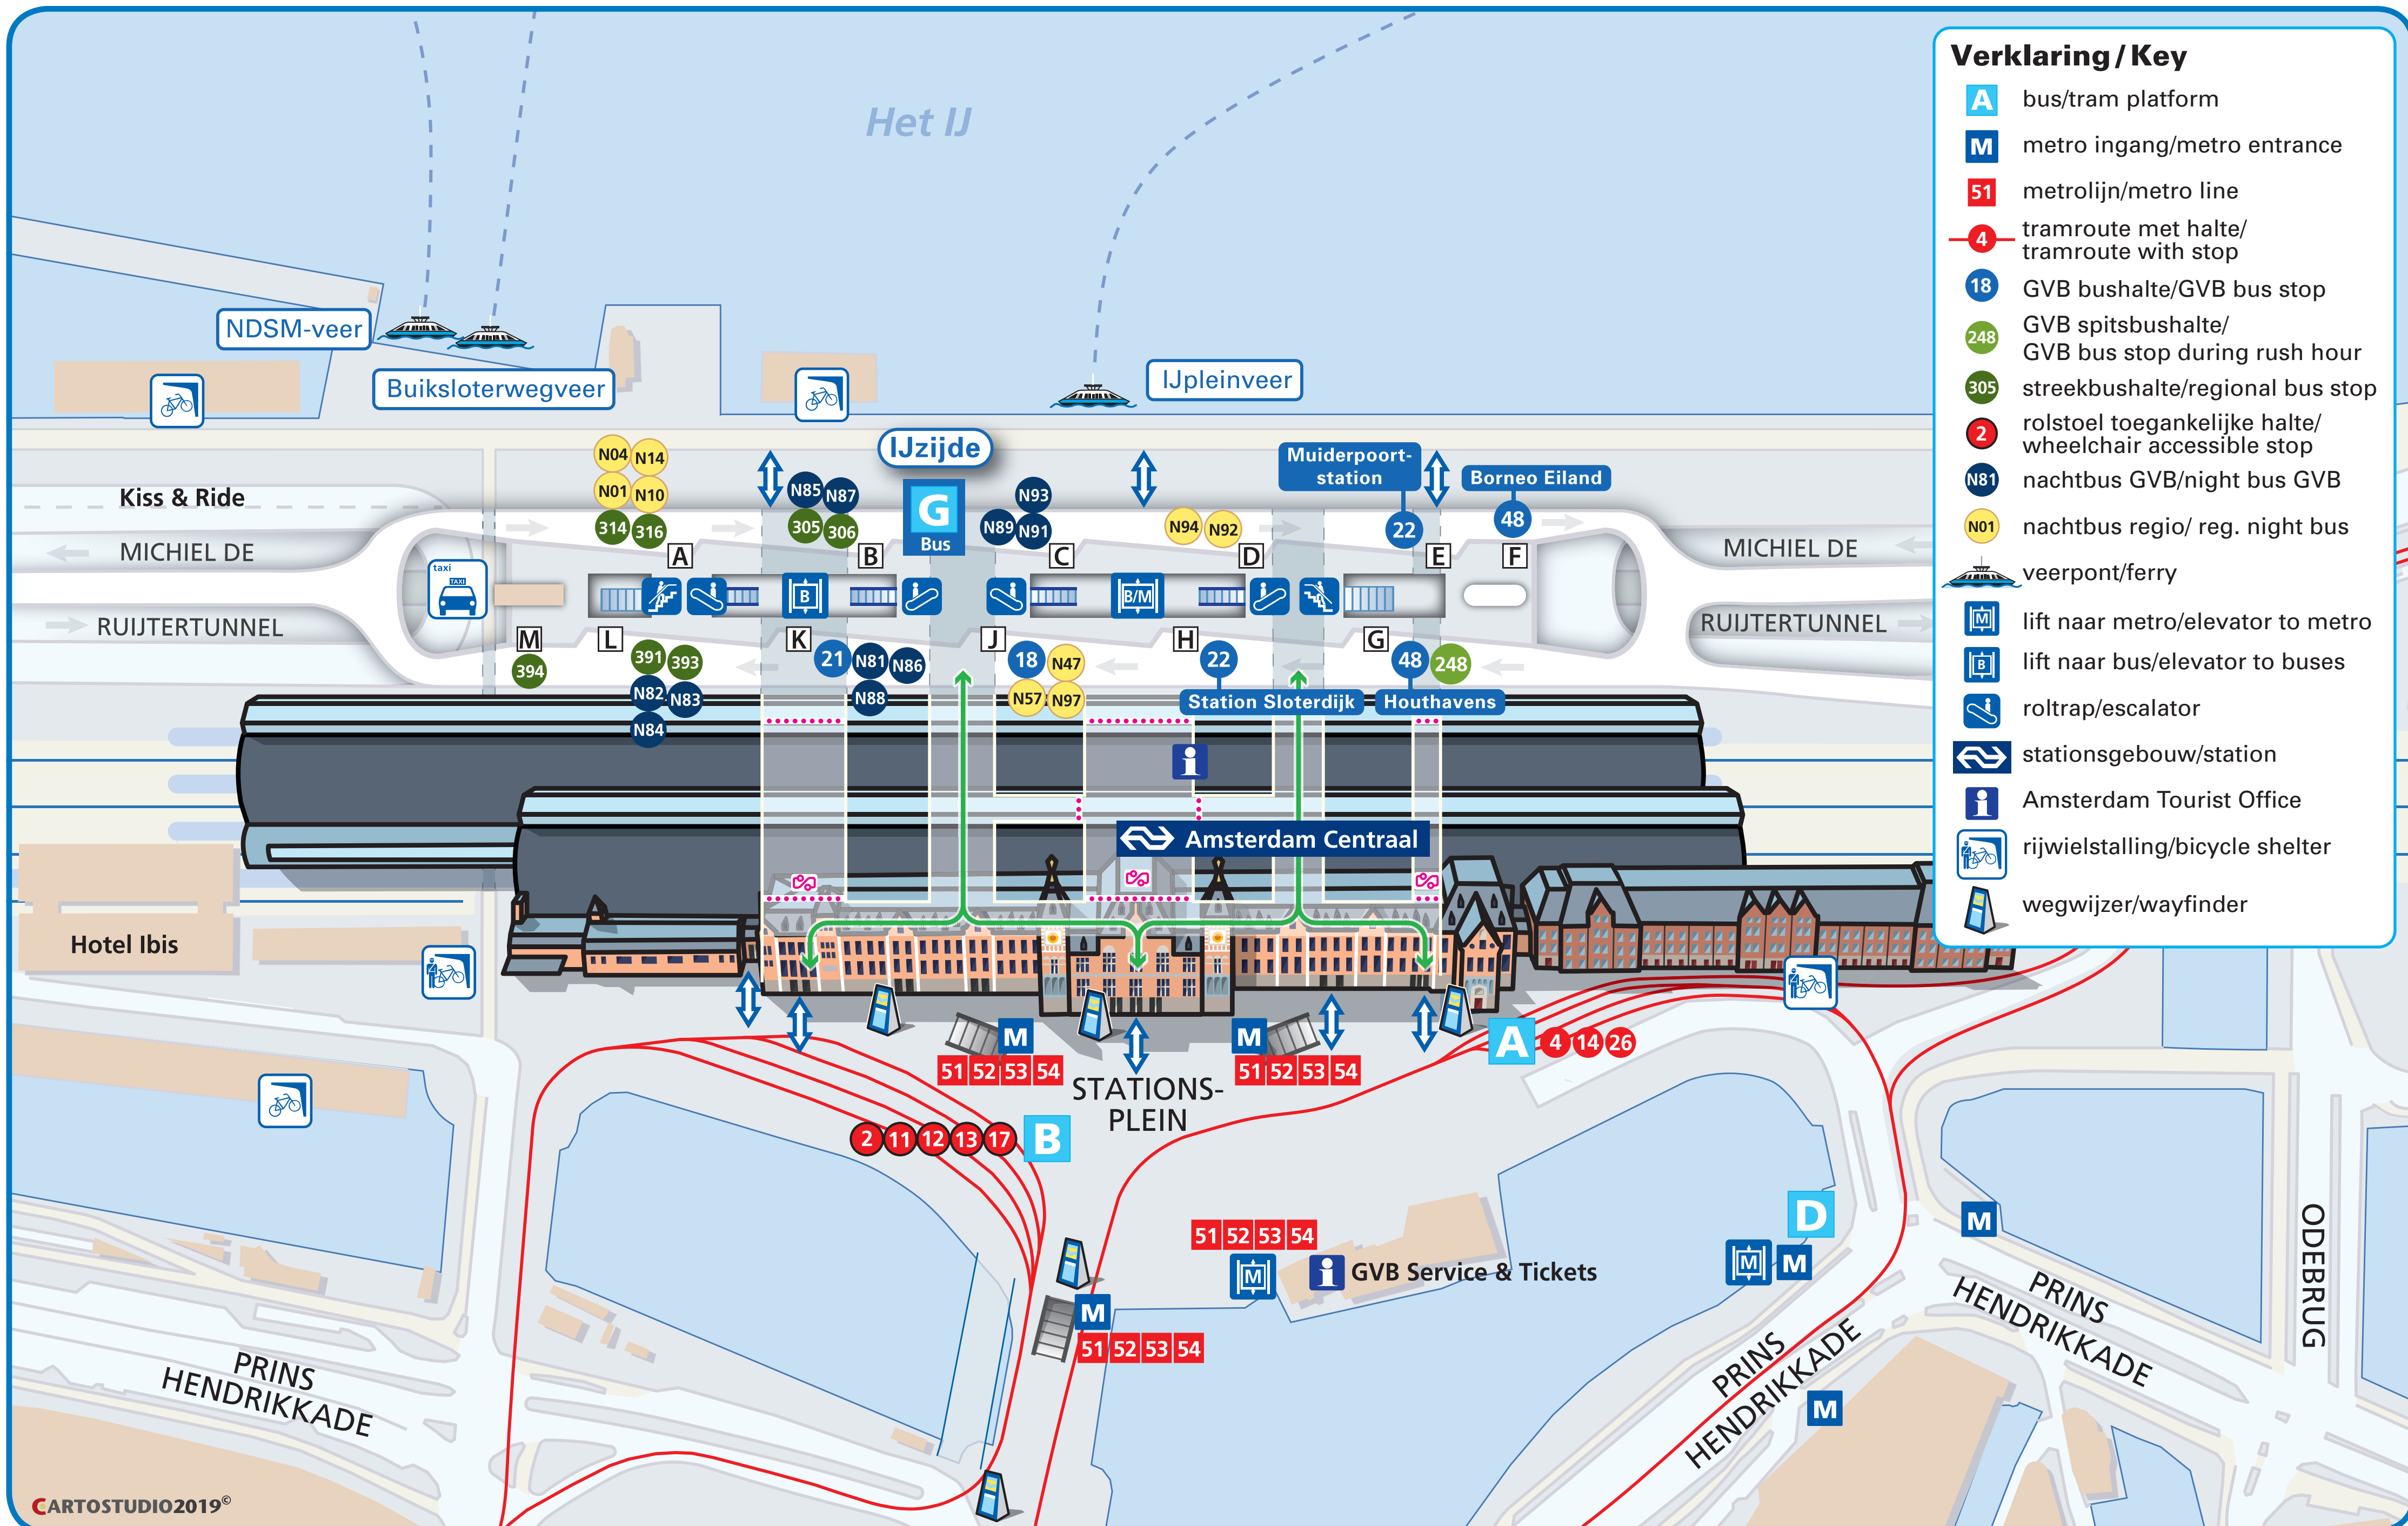

Centraal Station

Verklaring / Key

- A** bus/tram platform
- M** metro ingang/metro entrance
- 51** metrolijn/metro line
- 4** tramroute met halte/
tramroute with stop
- 18** GVB bushalte/GVB bus stop
- 248** GVB spitsbushalte/
GVB bus stop during rush hour
- 305** streekbushalte/regional bus stop
- 2** rolstoel toegankelijke halte/
wheelchair accessible stop
- N81** nachtbus GVB/night bus GVB
- N01** nachtbus regio/ reg. night bus
- veerpont/ferry
- lift naar metro/elevator to metro
- lift naar bus/elevator to buses
- roltrap/escalator
- stationsgebouw/station
- Amsterdam Tourist Office
- rijwielstalling/bicycle shelter
- wegwijzer/wayfinder