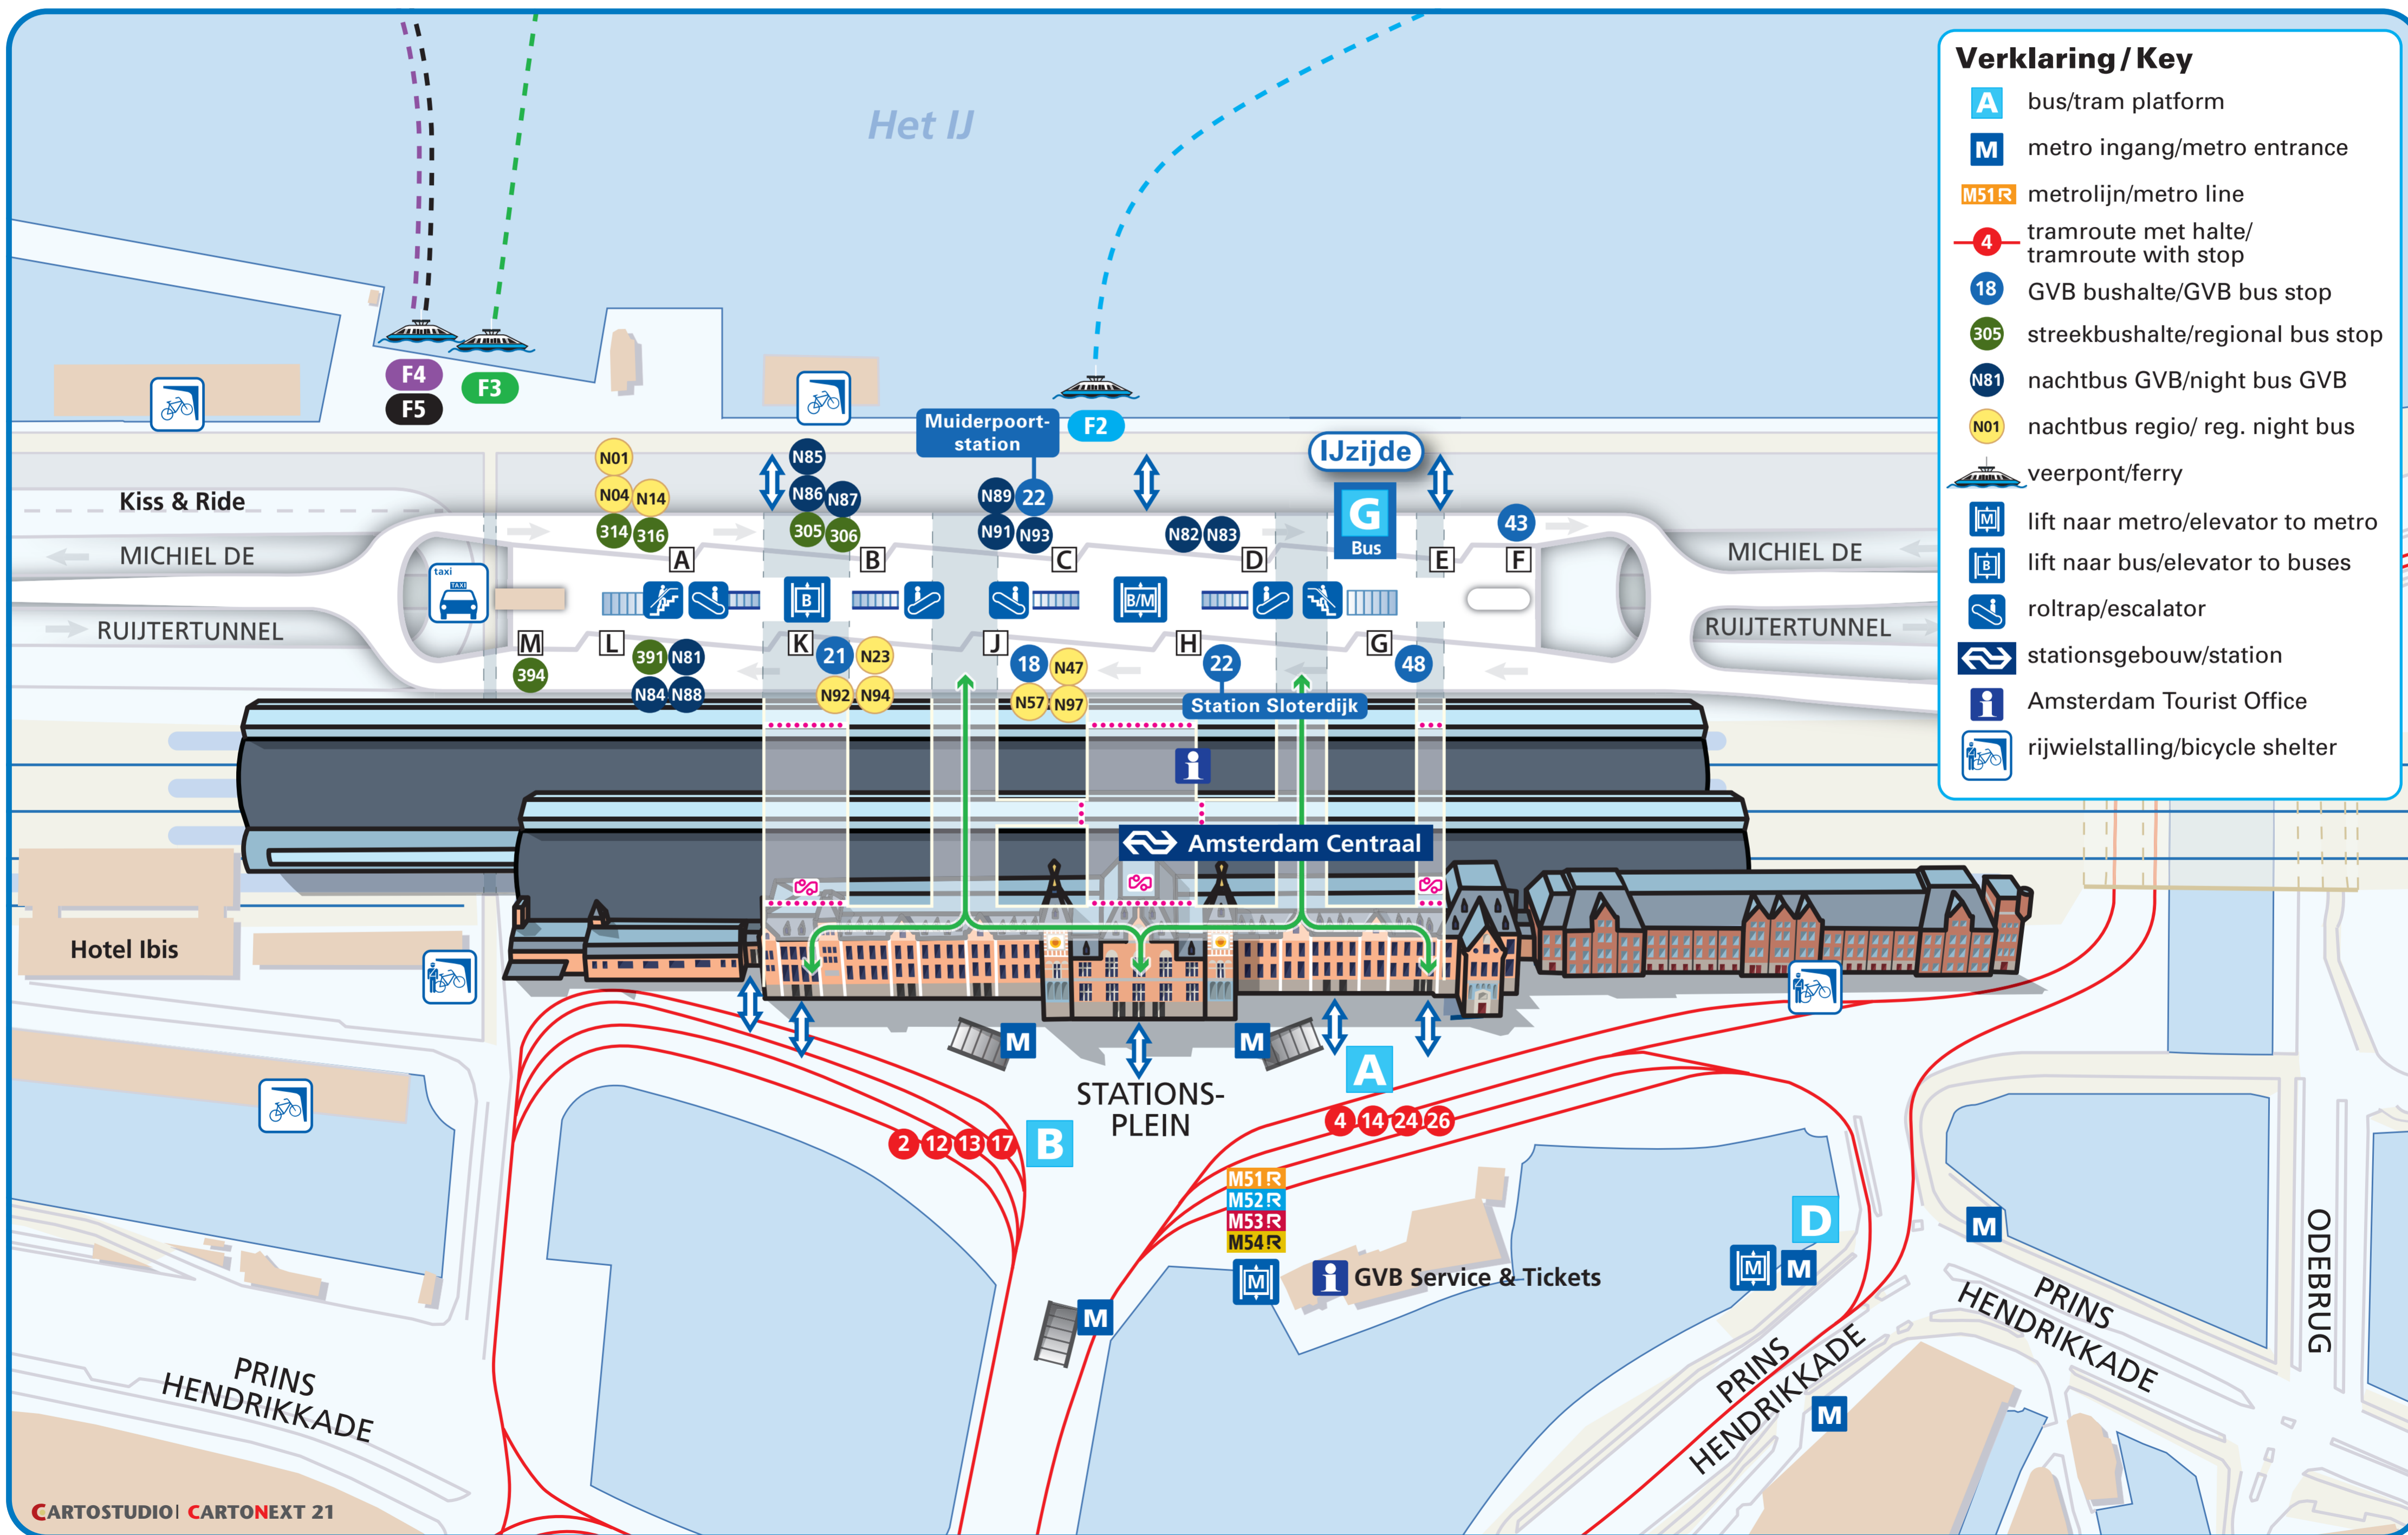

Centraal Station

Verklaring / Key

- A** bus/tram platform
- M** metro ingang/metro entrance
- M51R** metrolijn/metro line
- 4** tramroute met halte/
tramroute with stop
- 18** GVB bushalte/GVB bus stop
- 305** streekbushalte/regional bus stop
- N81** nachtbus GVB/night bus GVB
- N01** nachtbus regio/ reg. night bus
- veerpont/ferry
- lift naar metro/elevator to metro
- lift naar bus/elevator to buses
- roltrap/escalator
- stationsgebouw/station
- Amsterdam Tourist Office
- rijwielstalling/bicycle shelter