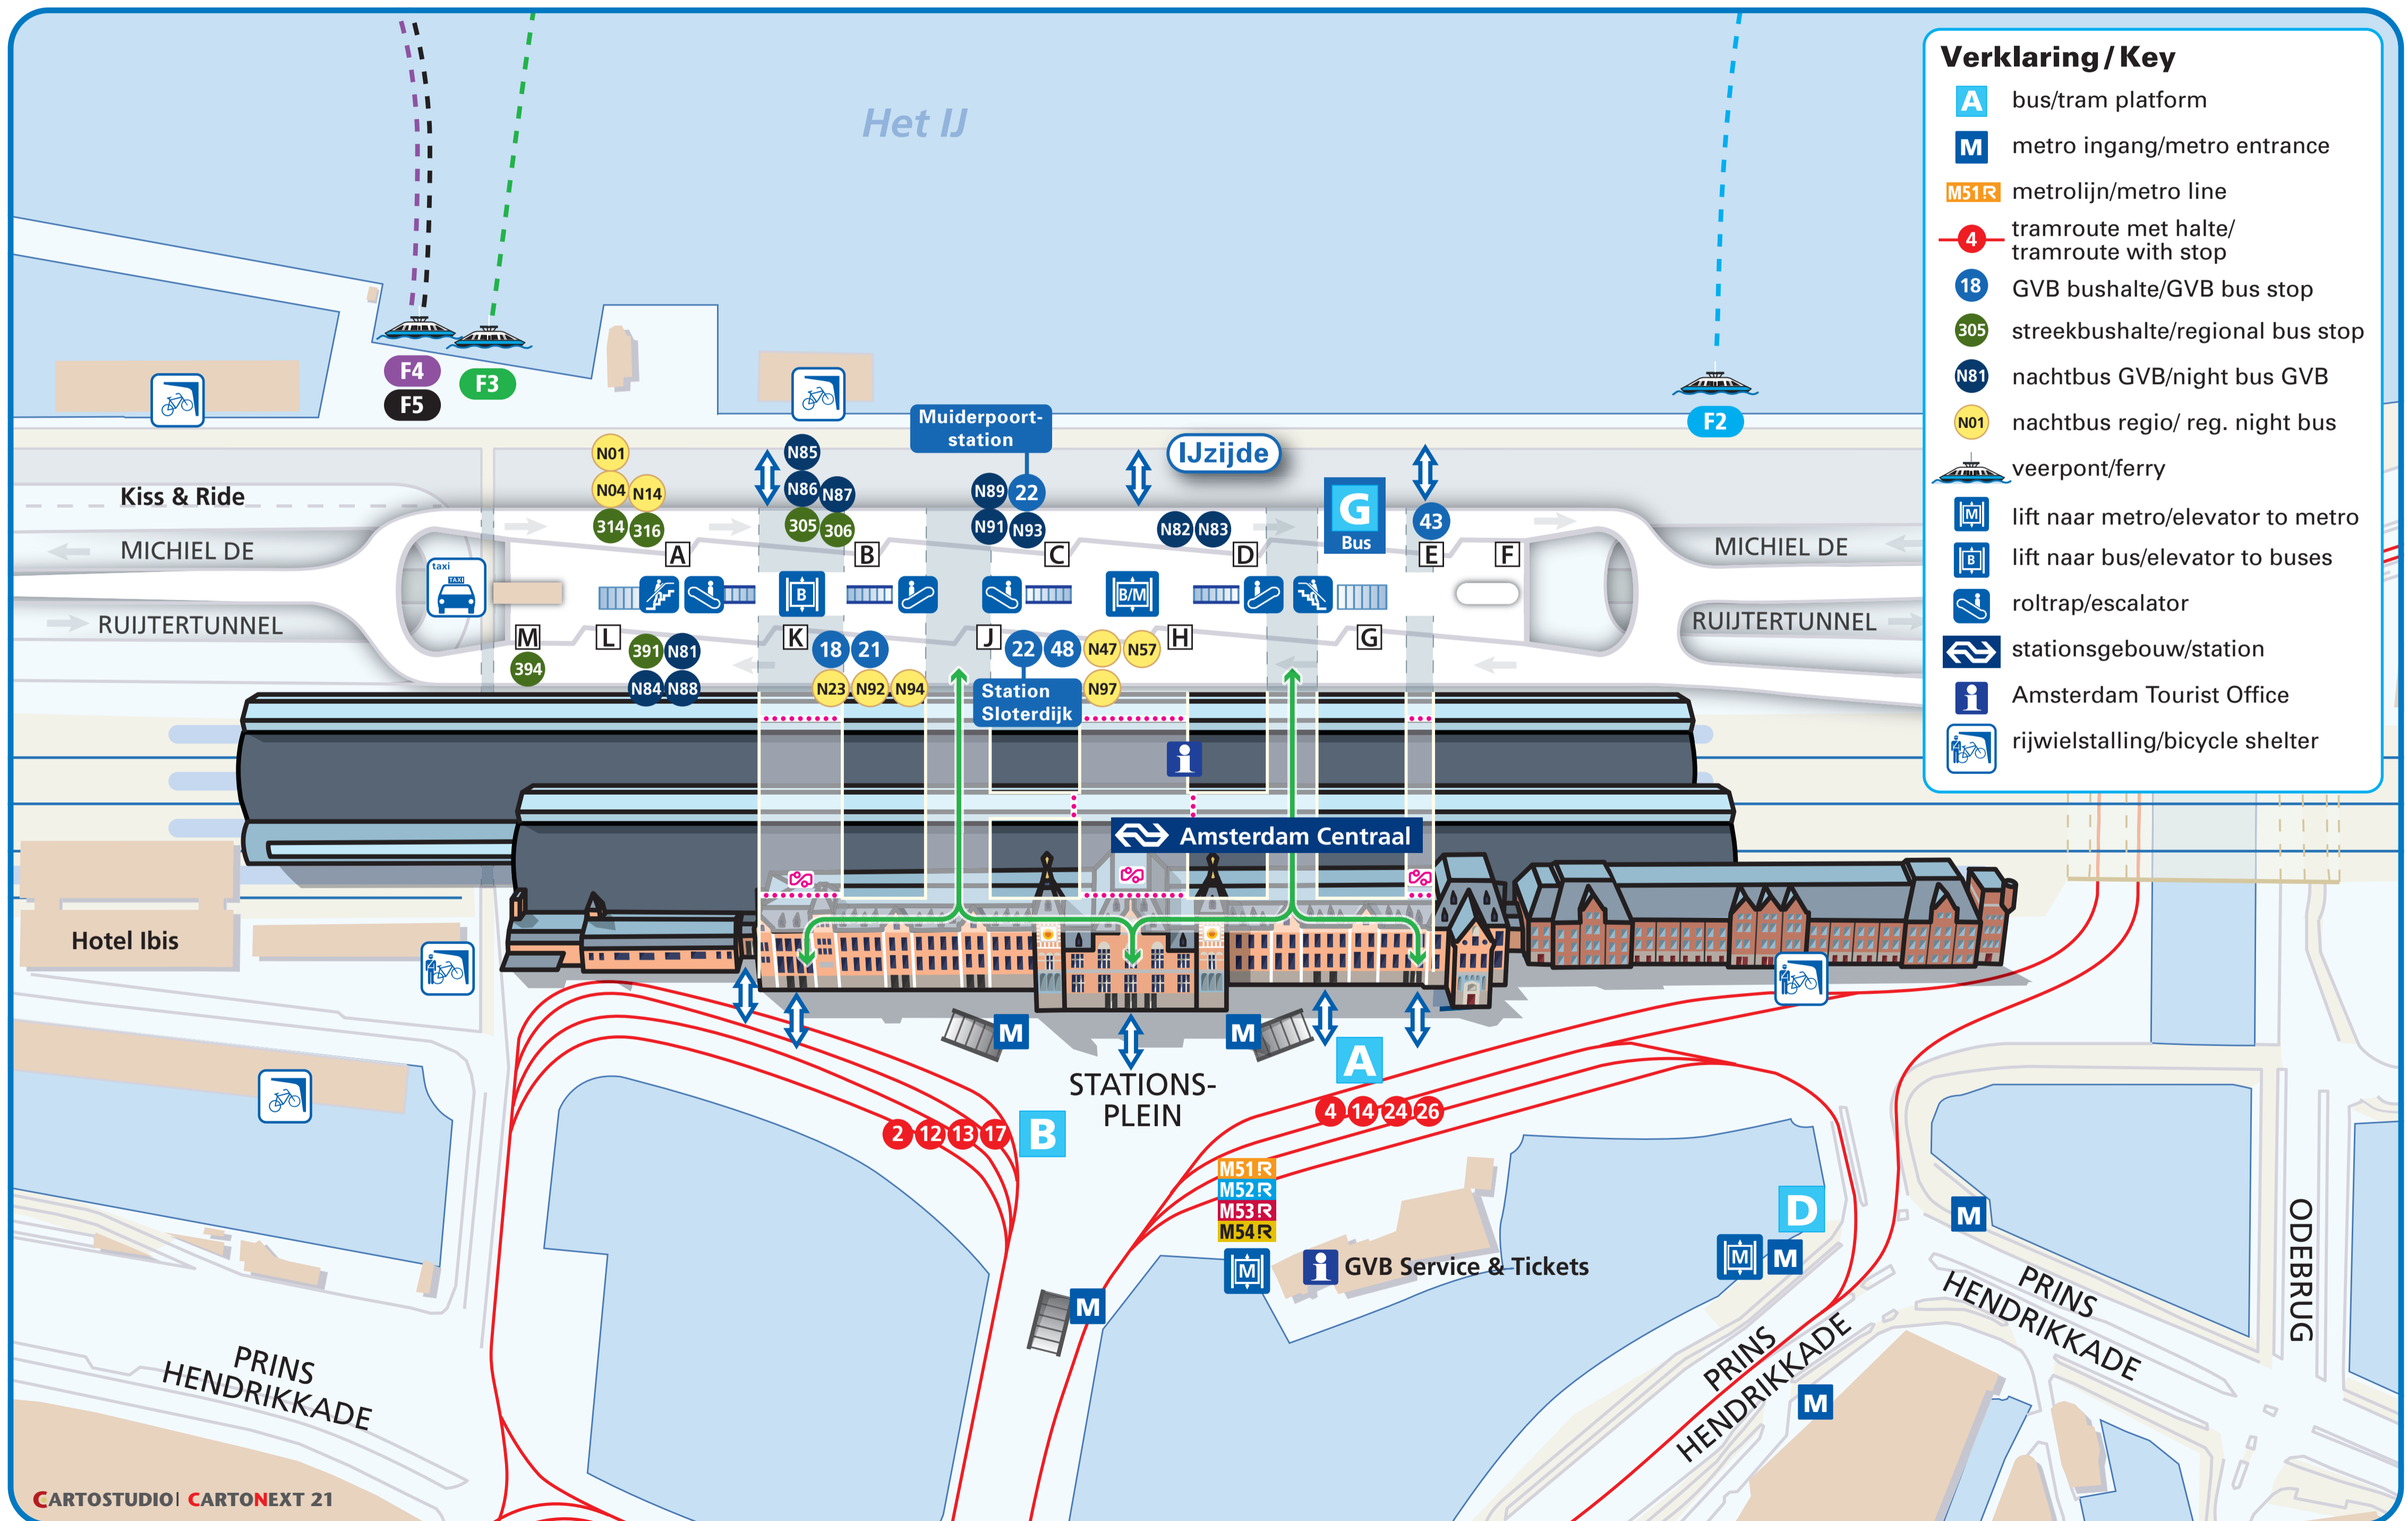

# Centraal Station

**Verklaring / Key**

- A bus/tram platform
- M metro ingang/metro entrance
- M51R metrolijn/metro line
- 4 tramroute met halte/  
tramroute with stop
- 18 GVB bushalte/GVB bus stop
- 305 streekbushalte/regional bus stop
- N81 nachtbus GVB/night bus GVB
- N01 nachtbus regio/ reg. night bus
- veerpont/ferry
- lift naar metro/elevator to metro
- lift naar bus/elevator to buses
- roltrap/escalator
- stationsgebouw/station
- Amsterdam Tourist Office
- rijwielstalling/bicycle shelter