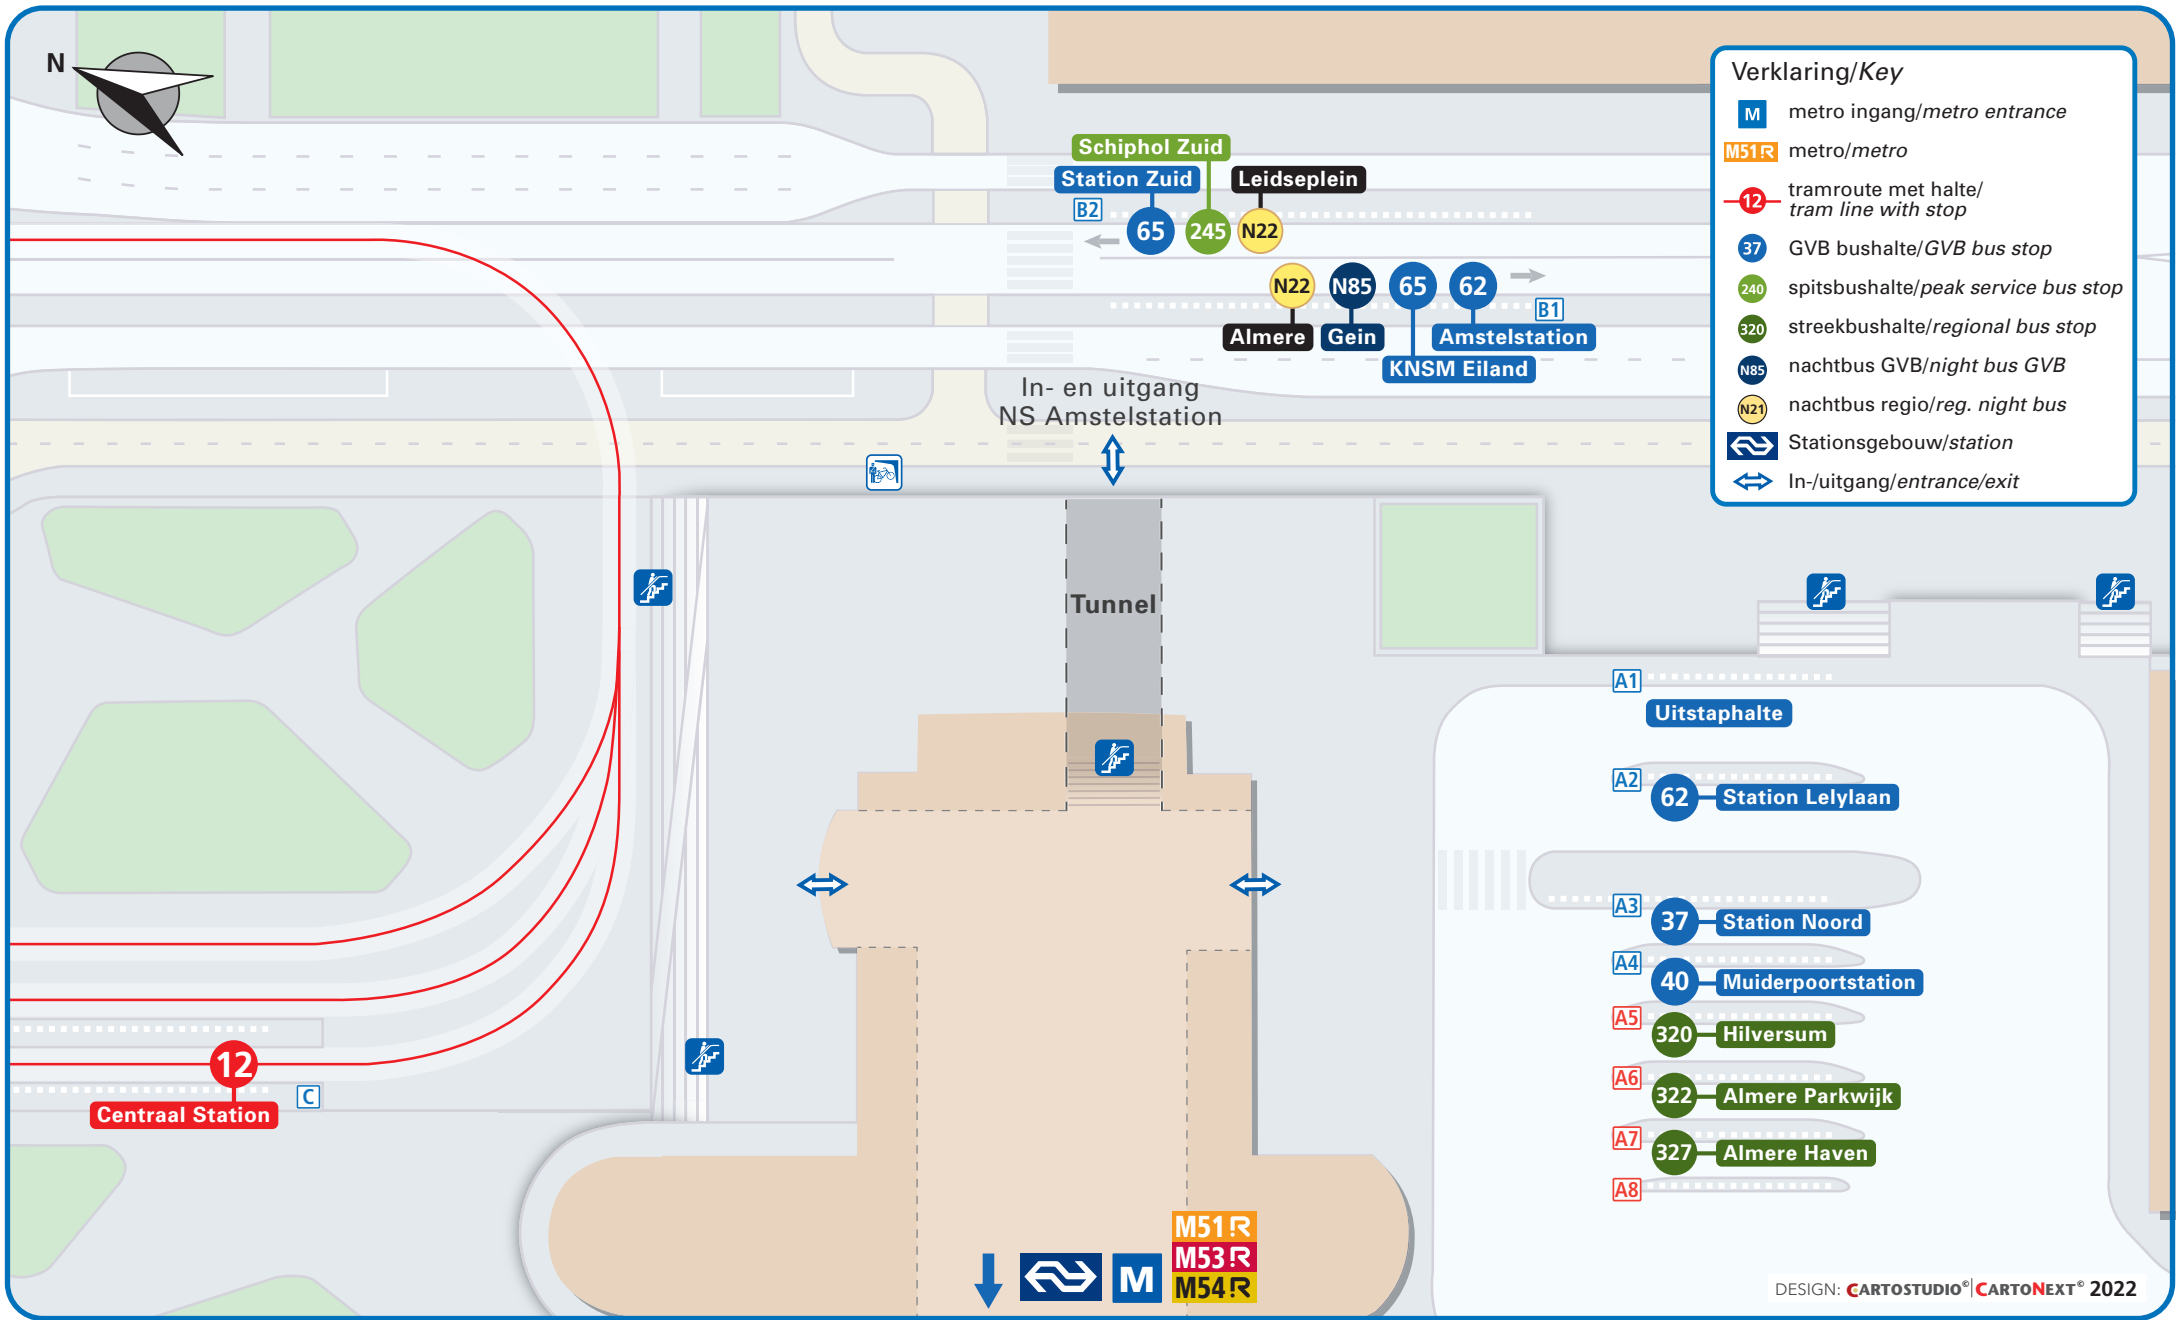

Amstelstation

Verklaring/Key

- M metro ingang/metro entrance
- M51 R metro/metro
- 12 tramroute met halte/
tram line with stop
- 37 GVB bushalte/GVB bus stop
- 240 spitsbushalte/peak service bus stop
- 320 streekbushalte/regional bus stop
- N85 nachtbus GVB/night bus GVB
- N21 nachtbus regio/reg. night bus
- ↻ Stationsgebouw/station
- ↔ In-/uitgang/entrance/exit

- A1 Uitstaphalte
- A2 62 Station Lelylaan
- A3 37 Station Noord
- A4 40 Muiderpoortstation
- A5 320 Hilversum
- A6 322 Almere Parkwijk
- A7 327 Almere Haven
- A8

M51 R
M53 R
M54 R