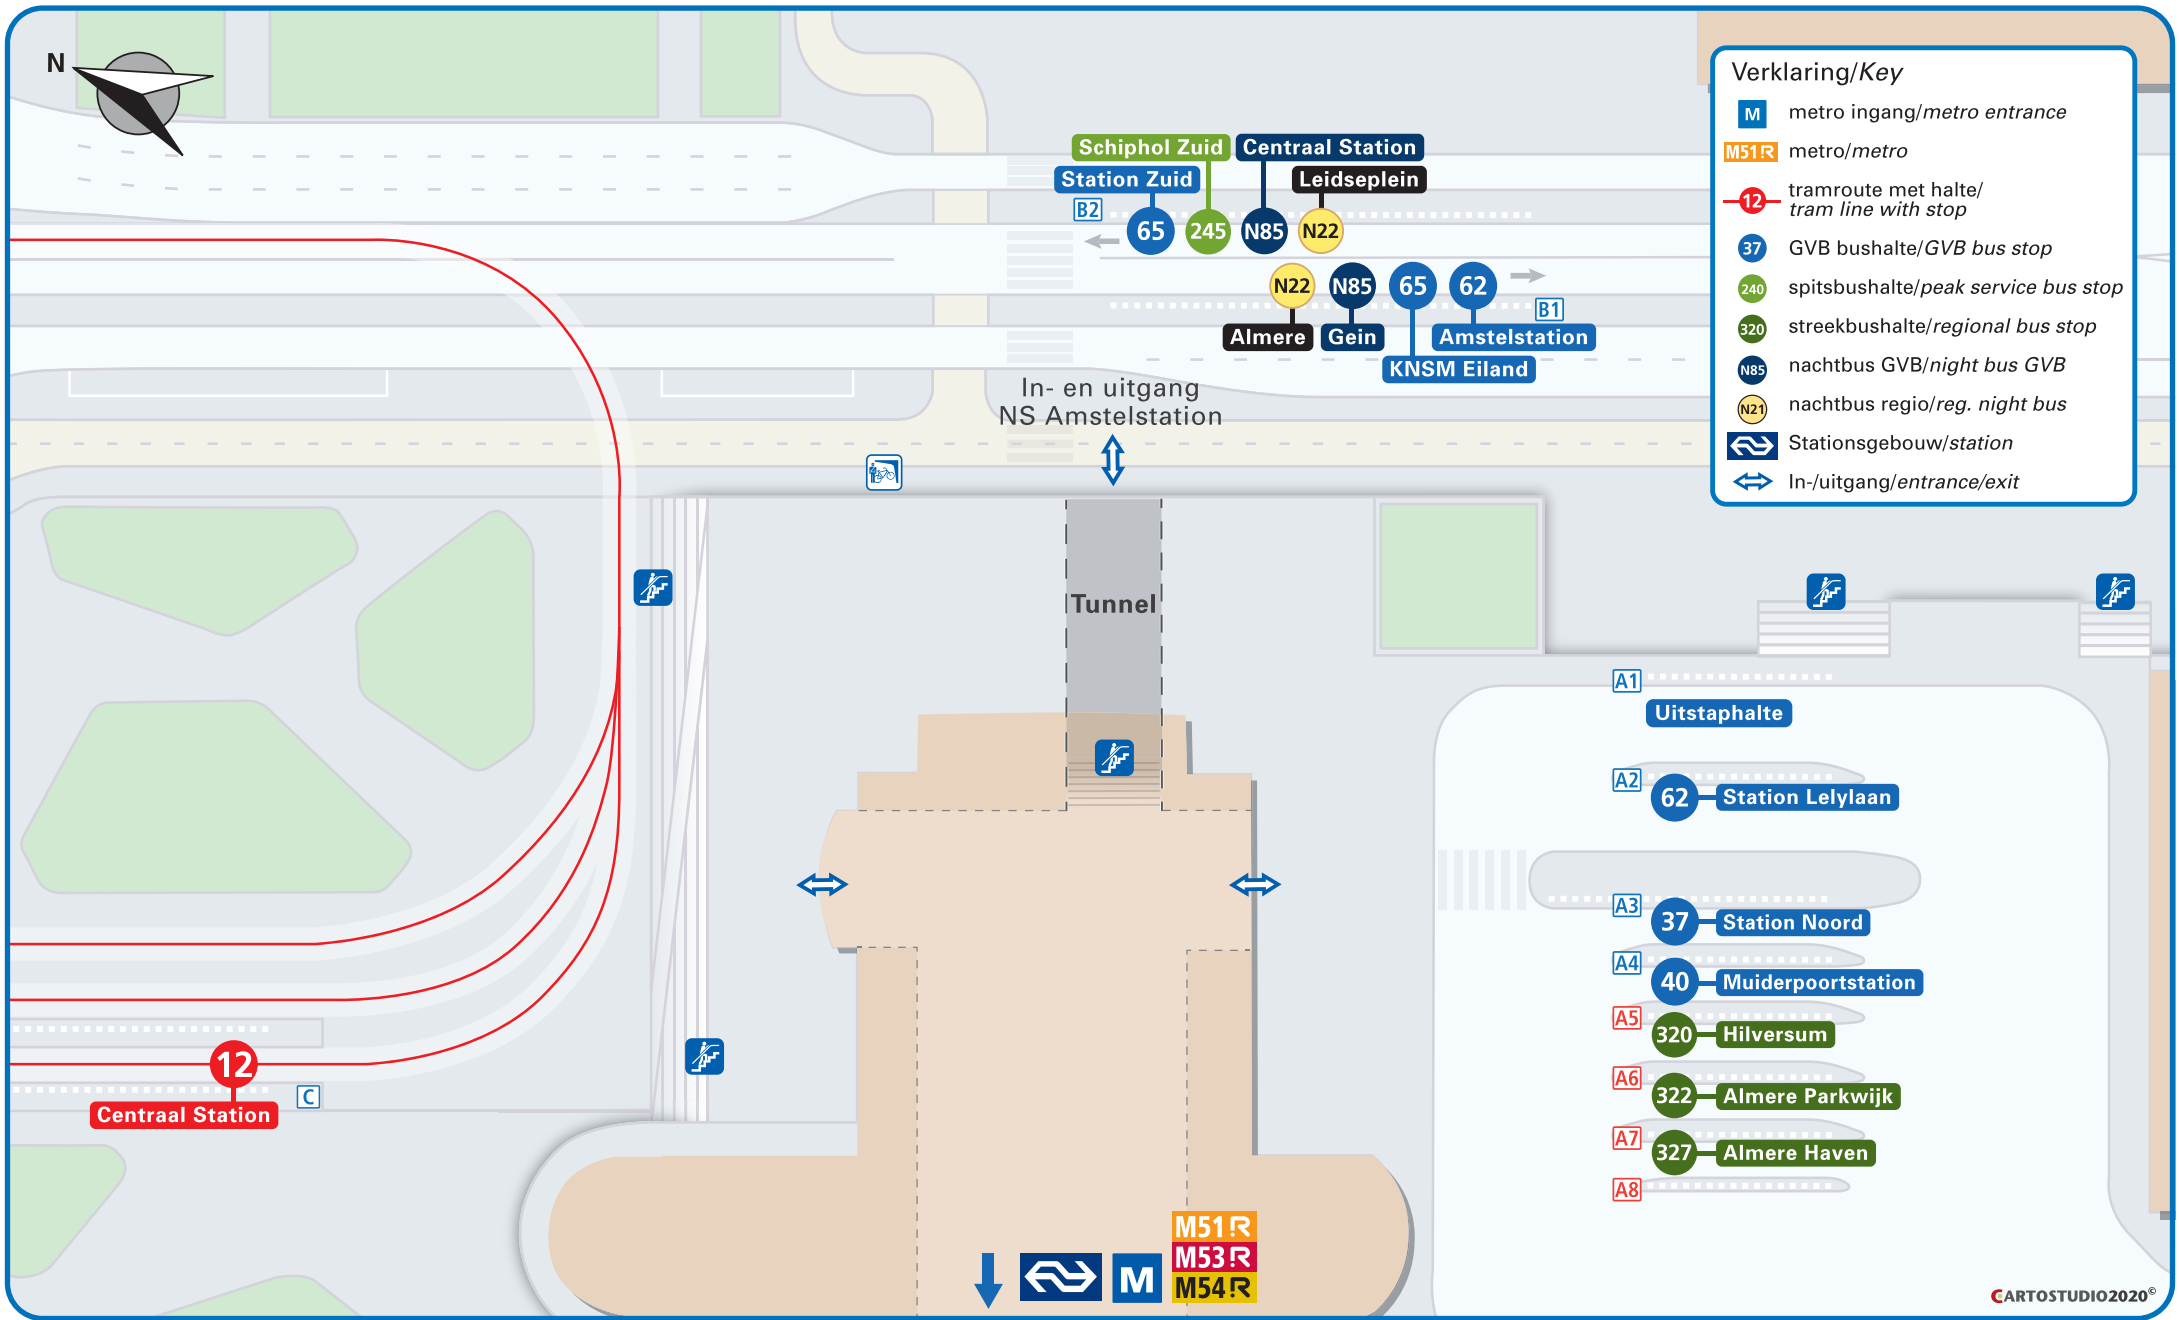

# Amstelstation

**Verklaring/Key**

- M metro ingang/metro entrance
- M51R metro/metro
- 12 tramroute met halte/  
tram line with stop
- 37 GVB bushalte/GVB bus stop
- 240 spitsbushalte/peak service bus stop
- 320 streekbushalte/regional bus stop
- N85 nachtbus GVB/night bus GVB
- N21 nachtbus regio/reg. night bus
- ↻ Stationsgebouw/station
- ↔ In-/uitgang/entrance/exit

- A1 Uitstaphalte
- A2 62 Station Lelylaan
- A3 37 Station Noord
- A4 40 Muiderpoortstation
- A5 320 Hilversum
- A6 322 Almere Parkwijk
- A7 327 Almere Haven
- A8

↓ ↻ M M51R M53R M54R