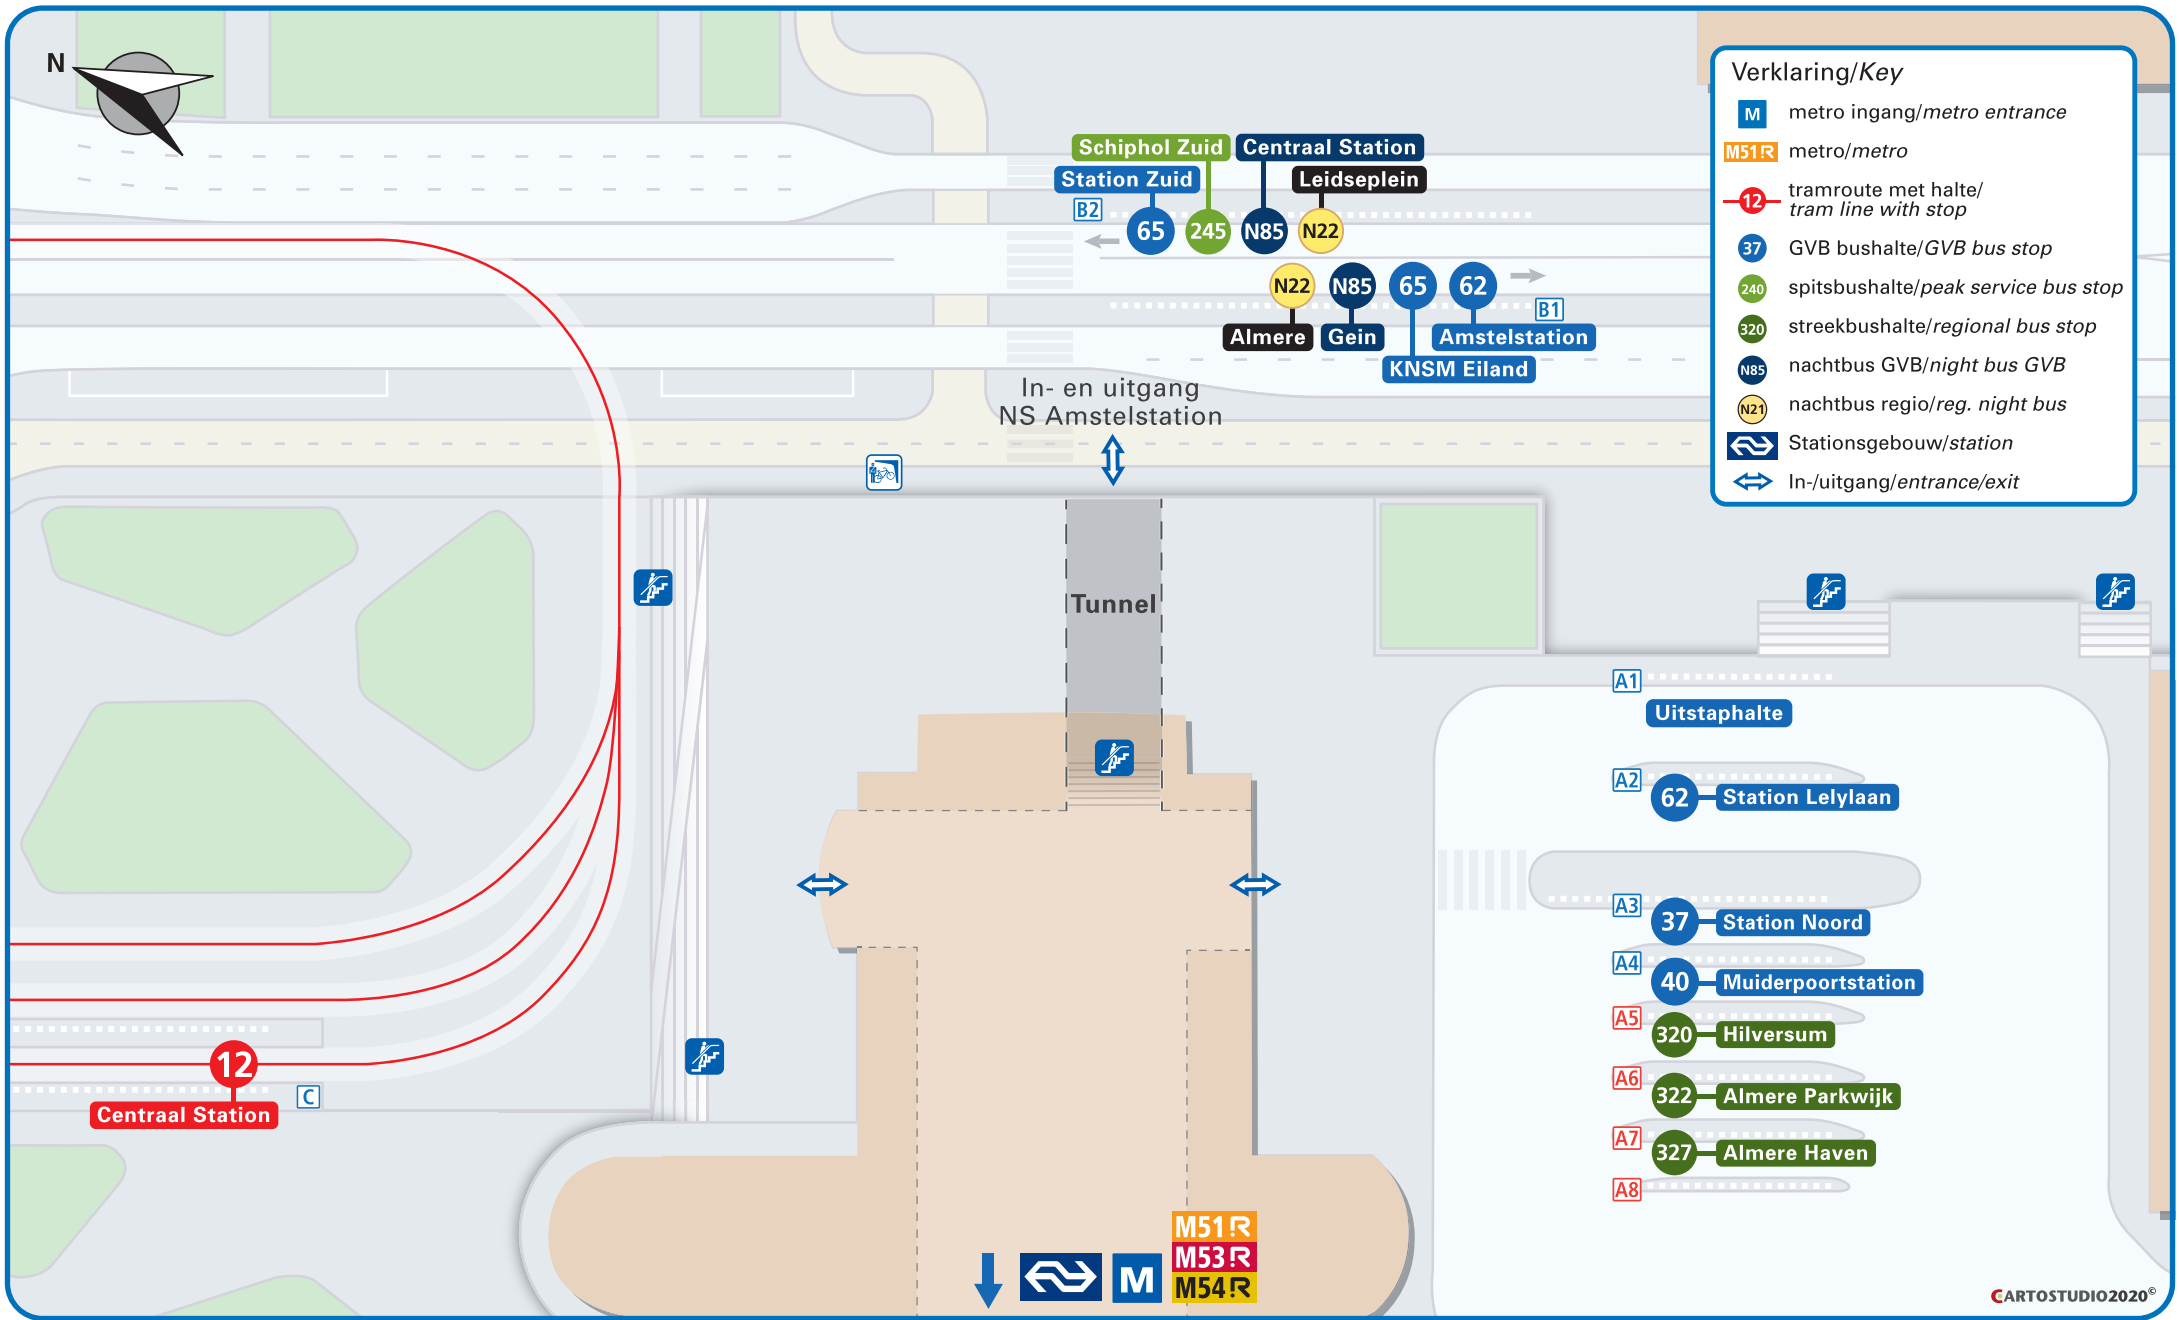

Amstelstation

Verklaring/Key

- M** metro ingang/metro entrance
- M51R** metro/metro
- 12** tramroute met halte/tram line with stop
- 37** GVB bushalte/GVB bus stop
- 240** spitsbushalte/peak service bus stop
- 320** streekbushalte/regional bus stop
- N85** nachtbus GVB/night bus GVB
- N21** nachtbus regio/reg. night bus
- Stationgebouw/station**
- In-/uitgang/entrance/exit**

- A1** Uitstaphalte
- A2** 62 Station Lelylaan
- A3** 37 Station Noord
- A4** 40 Muiderpoortstation
- A5** 320 Hilversum
- A6** 322 Almere Parkwijk
- A7** 327 Almere Haven
- A8**

M51R
M53R
M54R