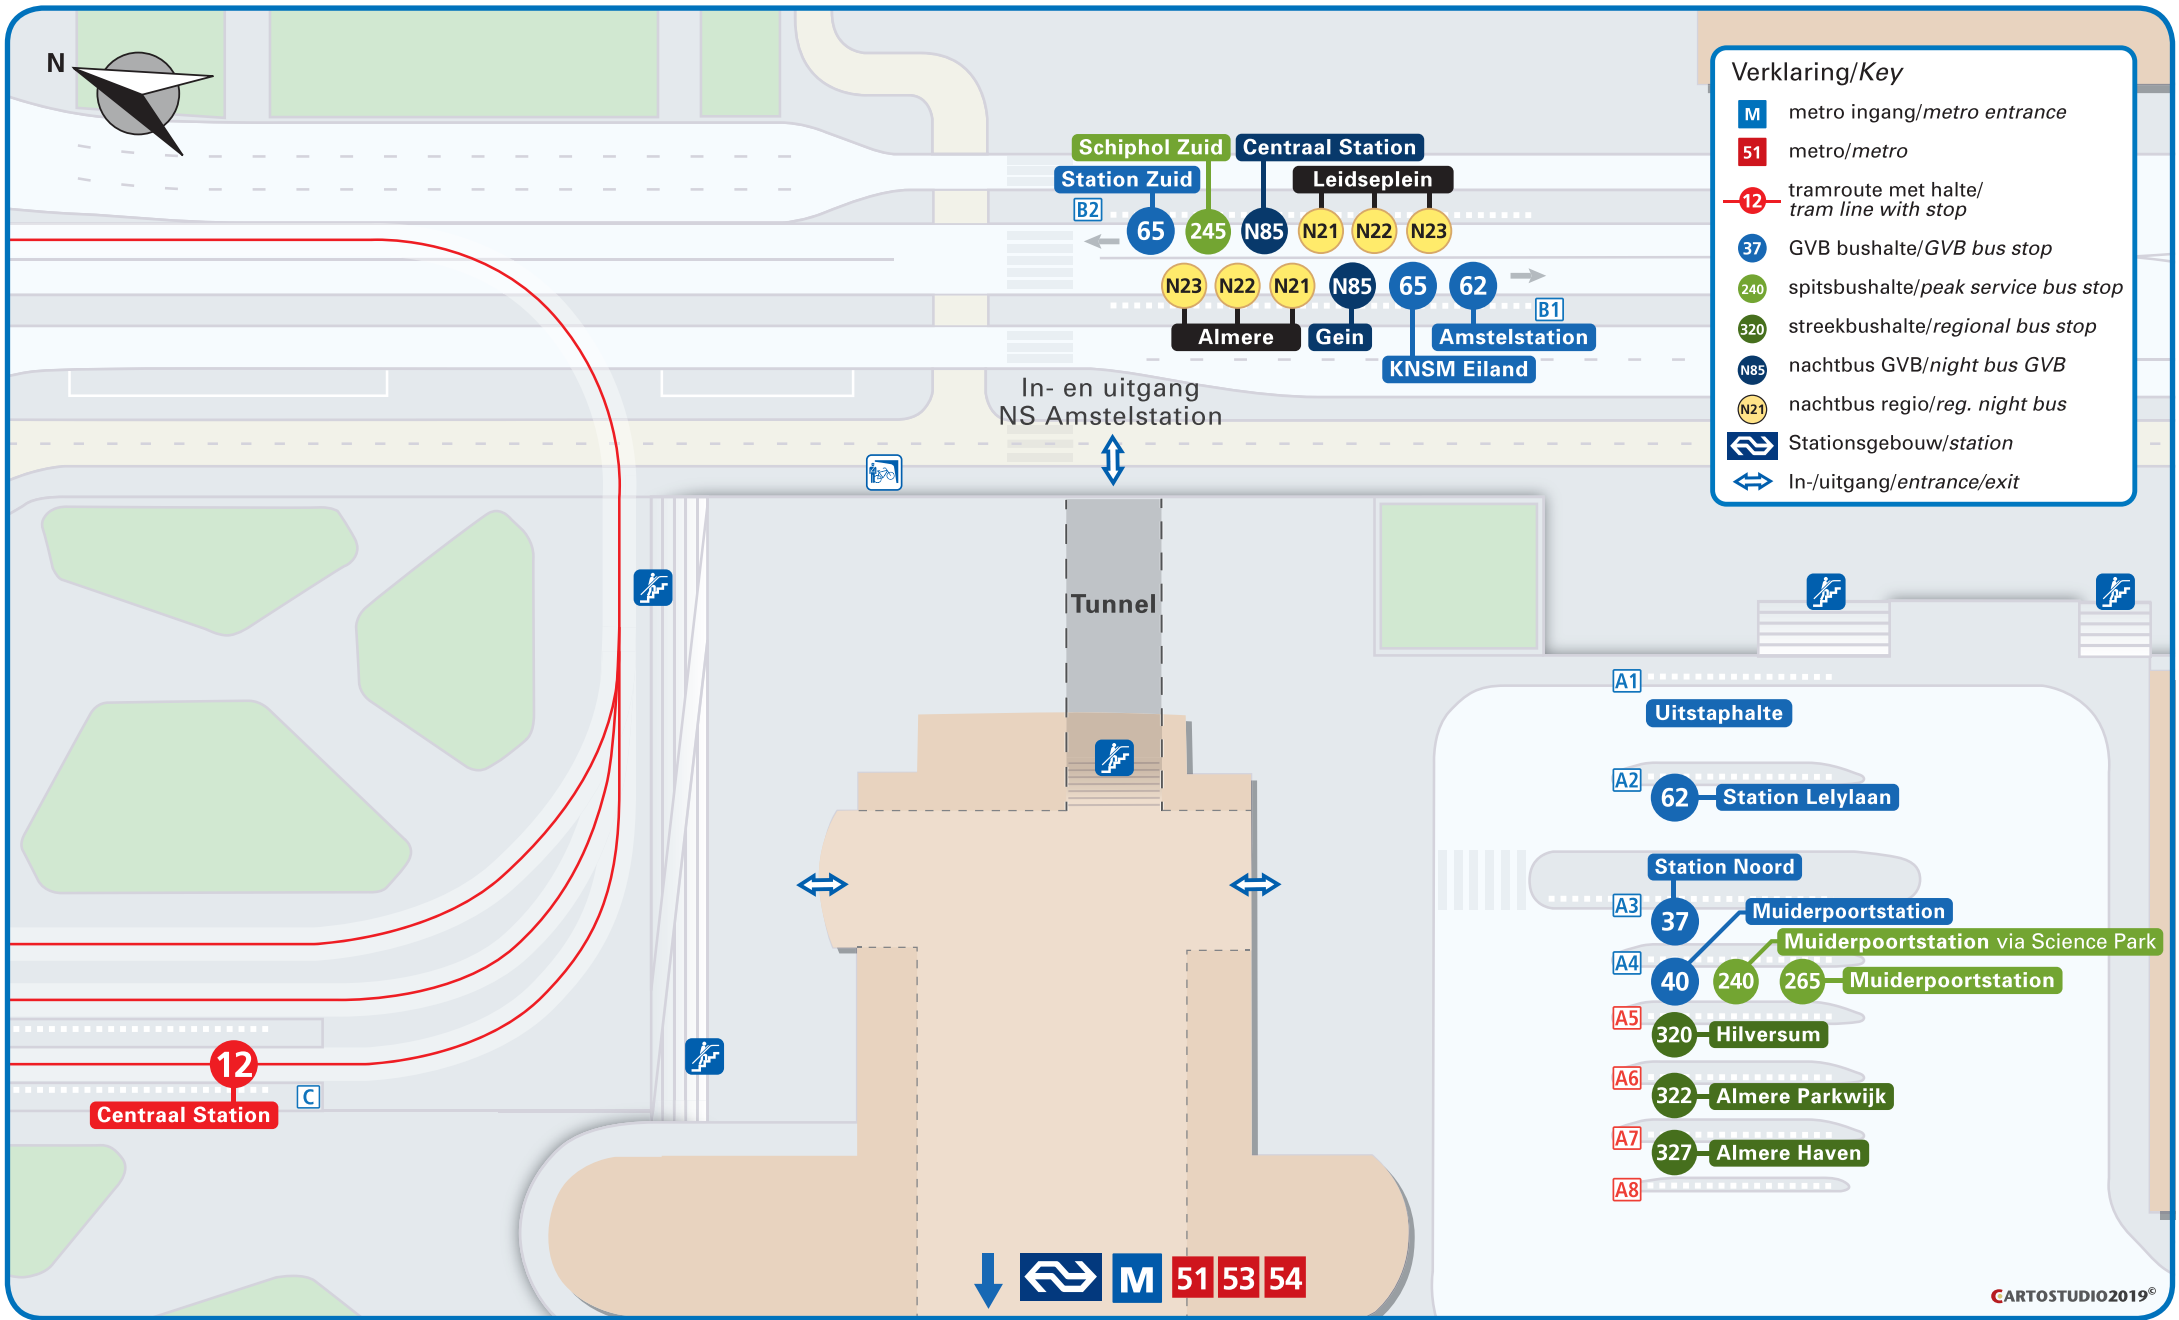

Amstelstation

Verklaring/Key

- M metro ingang/metro entrance
- 51 metro/metro
- 12 tramroute met halte/
tram line with stop
- 37 GVB bushalte/GVB bus stop
- 240 spitsbushalte/peak service bus stop
- 320 streekbushalte/regional bus stop
- N85 nachtbus GVB/night bus GVB
- N21 nachtbus regio/reg. night bus
- ↻ Stationsgebouw/station
- ↔ In-/uitgang/entrance/exit

- A1 Uitstaphalte
- A2 62 Station Lelylaan
- A3 37 Muiderpoortstation
- A4 40 240 265 Muiderpoortstation via Science Park
- A5 320 Hilversum
- A6 322 Almere Parkwijk
- A7 327 Almere Haven
- A8

↓ ↻ M 51 53 54