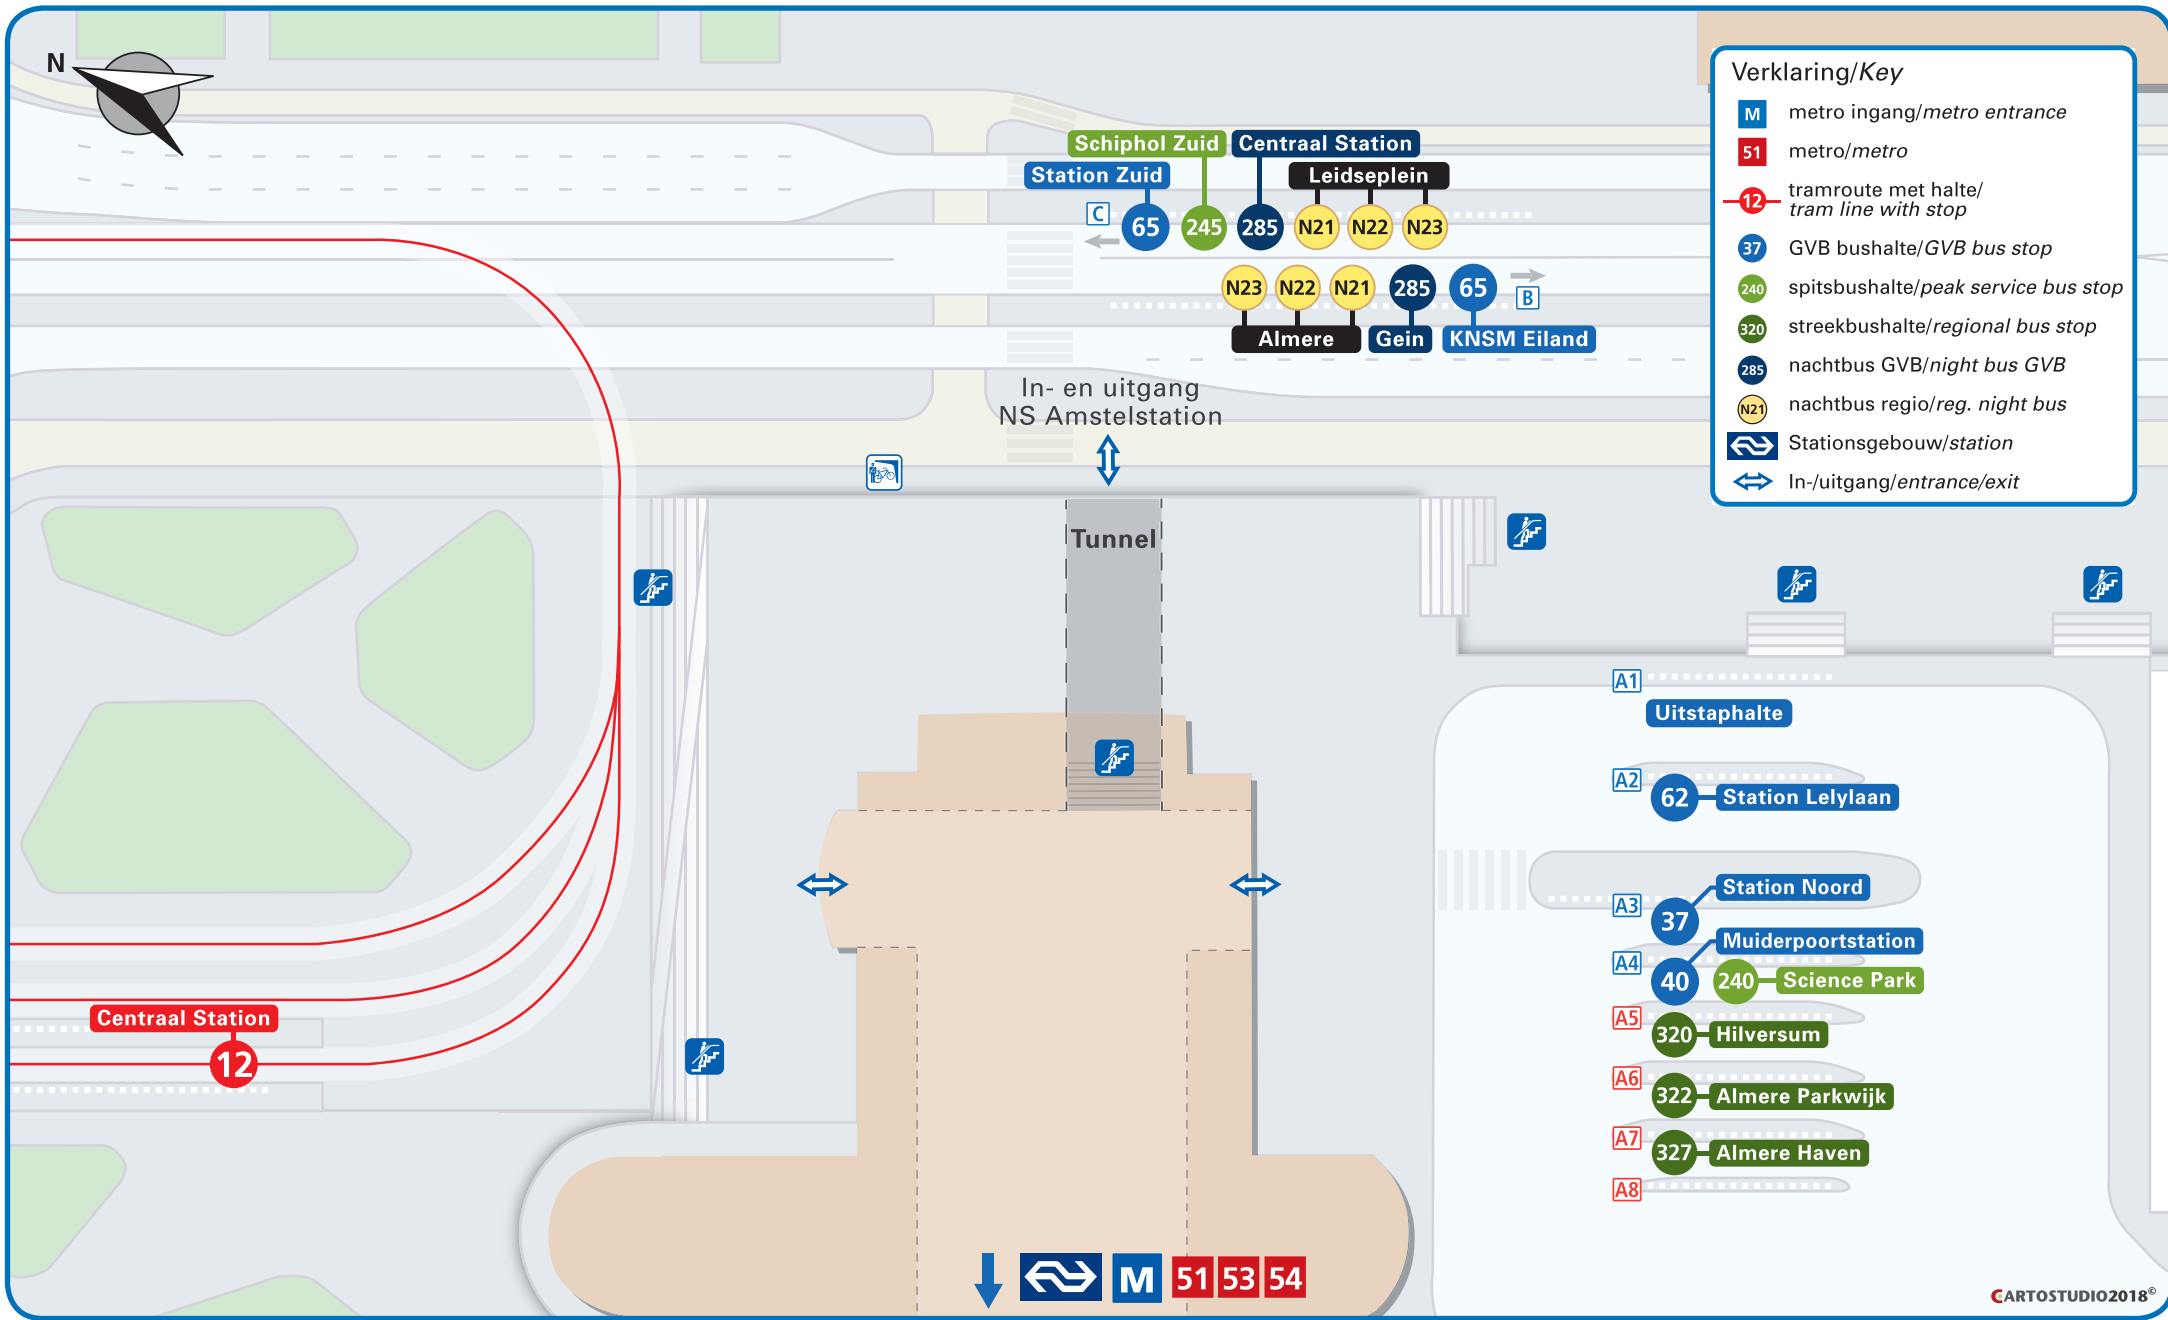

Amstelstation

Verklaring/Key

- M metro ingang/metro entrance
- 51 metro/metro
- 12 tramroute met halte/
tram line with stop
- 37 GVB bushalte/GVB bus stop
- 240 spitsbushalte/peak service bus stop
- 320 streekbushalte/regional bus stop
- 285 nachtbus GVB/night bus GVB
- N21 nachtbus regio/reg. night bus
- ↻ Stationsgebouw/station
- ↔ In-/uitgang/entrance/exit

↓ ↻ M 51 53 54