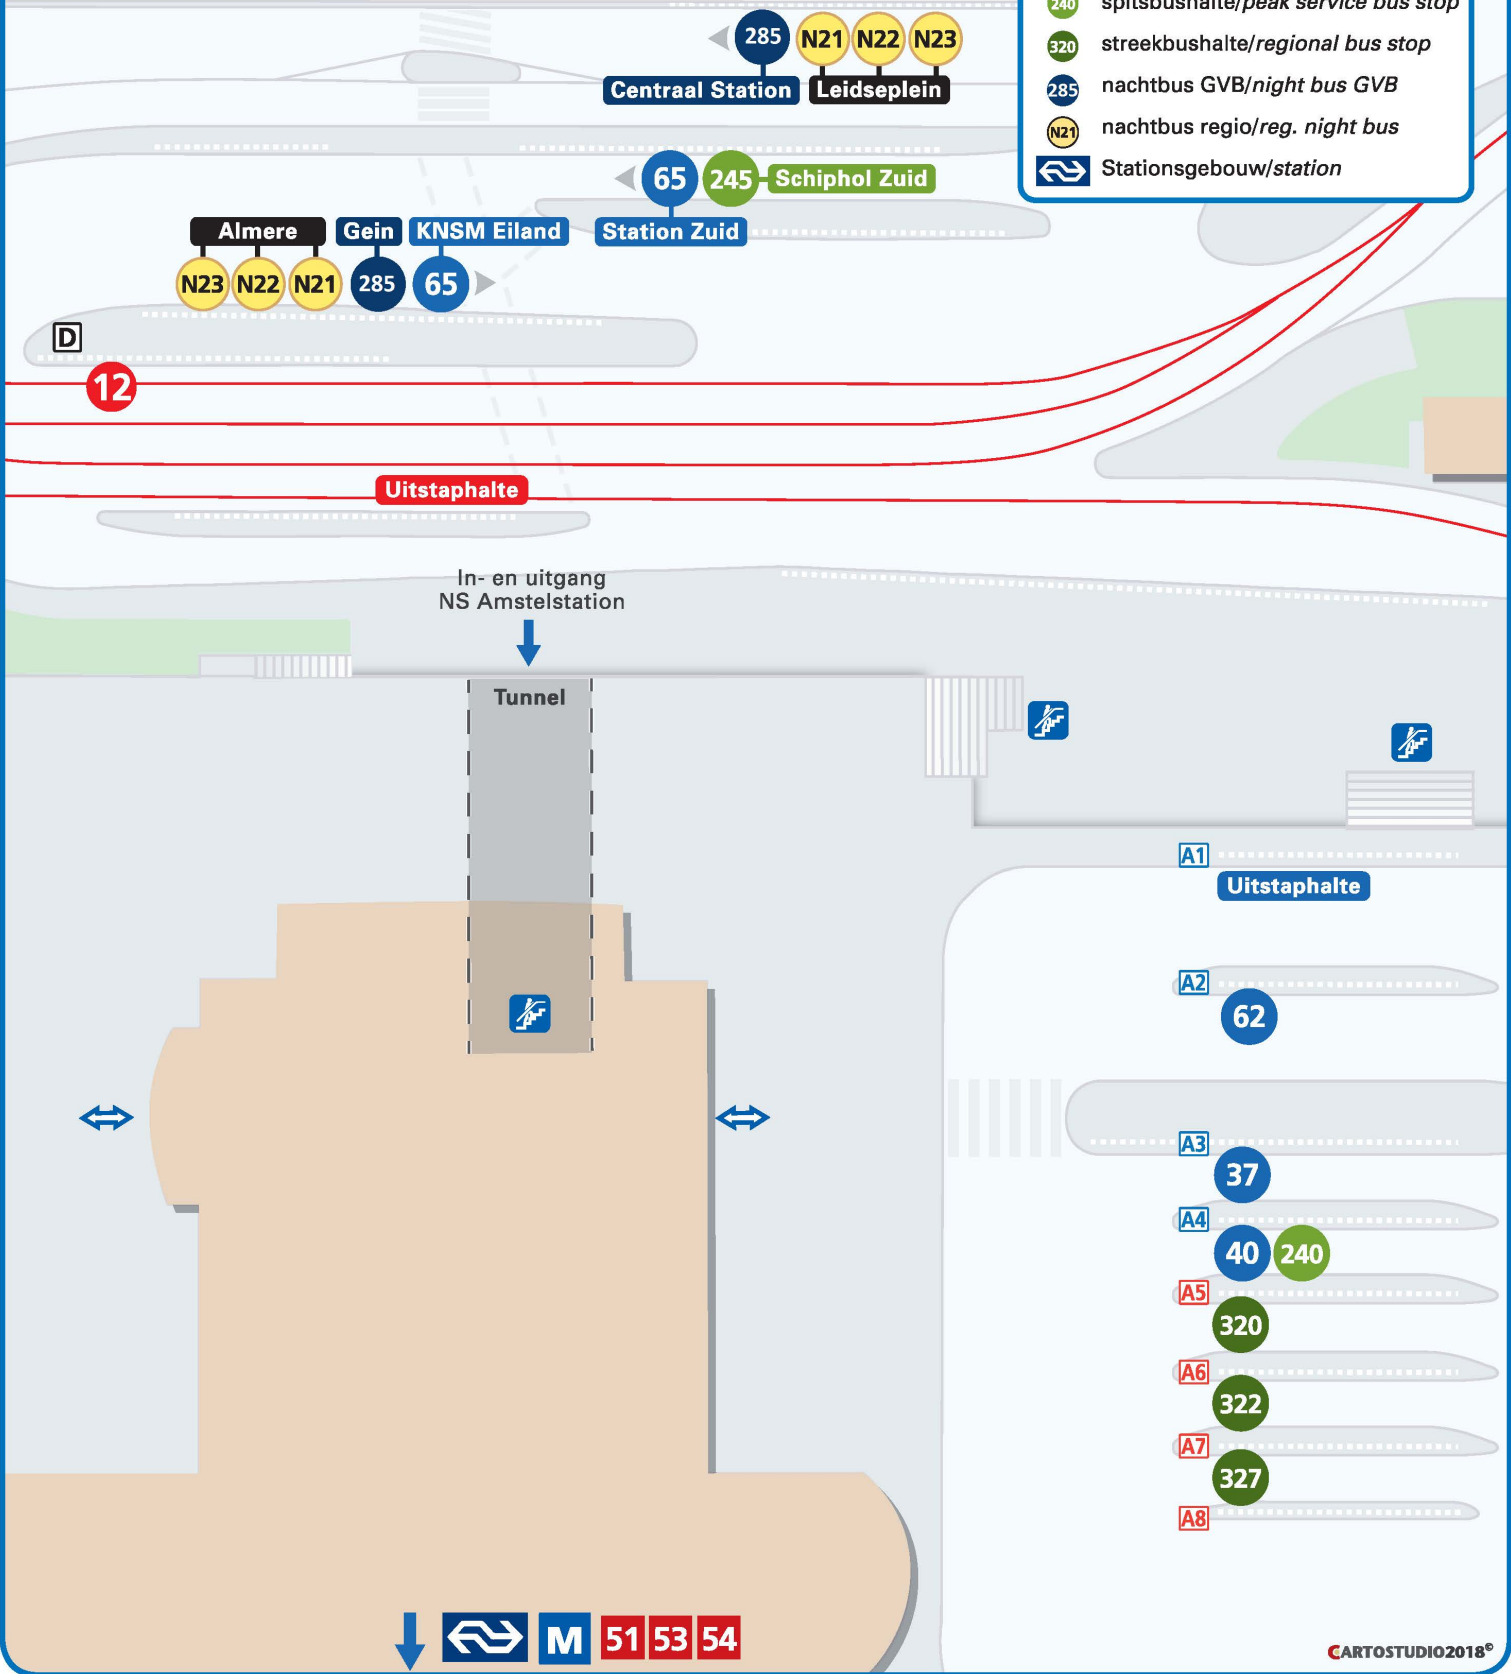

Verklaring/Key

- M** metro ingang/metro entrance
- 51** metro/metro
- 12** tramroute met halte/
tram line with stop
- 37** GVB bushalte/GVB bus stop
- 240** spitsbushalte/peak service bus stop
- 320** streekbushalte/regional bus stop
- 285** nachtbus GVB/night bus GVB
- N21** nachtbus regio/reg. night bus
-  Stationsgebouw/station

↓  **M** **51** **53** **54**